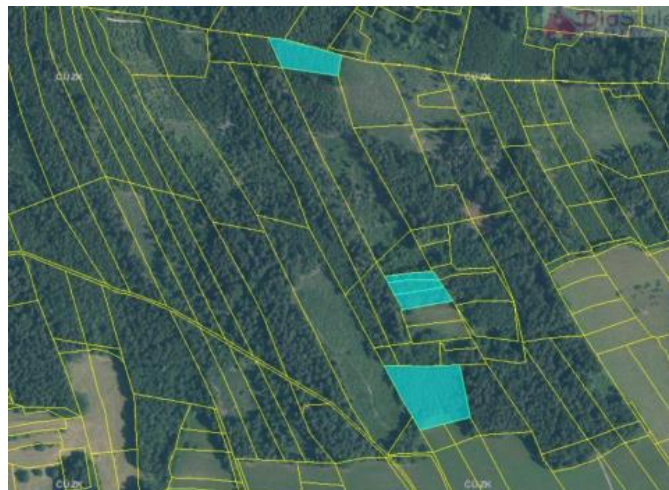

K prodeji, pozemky - les, 10894 m2

Cena za nemovitost:

380 000 K

íslo inzerátu (ID): 4304056 Datum vydání: 13.01.2025

Lokalita:
Vsetín

Prodej lesních pozemků v k.ú. Mikulůvka o celkové výměře 10 894m2. Jedná se borovicový porost, stáří 80.let, cca 70-100 m3, zbylá část pozemku je zalesněná.

ID inzerátu ESO:	4304056
Inzerát vydán:	13.01.2025
ID zakázky v RK:	2449
Plocha:	10894 m2
Plocha pozemku:	10894 m2

KONTAKTNÍ ÚDAJE:

Ing. Diana Nohálová

Tel:

+420 737953295

Email:

diana.nohalova@diastylereality.cz