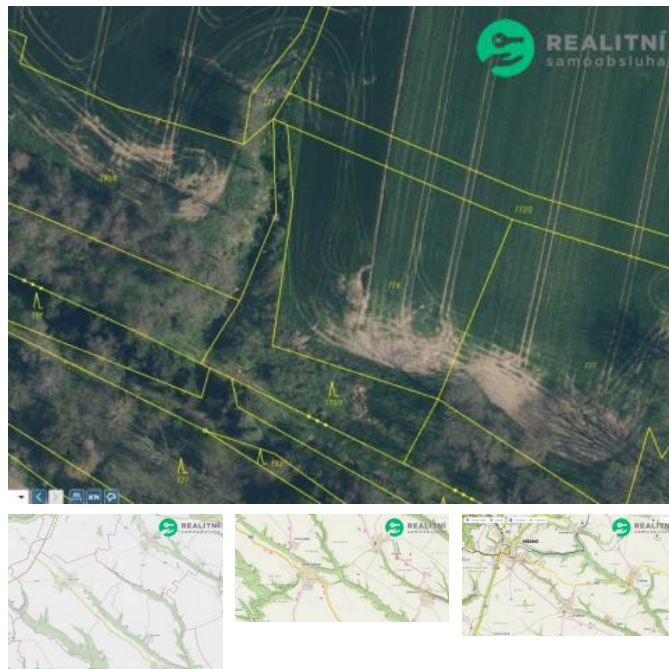

K prodeji, pozemky - les, 13581 m2

íslo inzerátu (ID): 4312498 Datum vydání: 19.02.2025

Cena za nemovitost:

300 000 K

Lokalita:
M Iník

Stránka u Mšena,, 3274 m2. Na v tšín plochy zapojený akátový porost (výška cca 3-5 m, tloušťka 5-12 cm), možnost pravidelné t žby výmladkových akát . Ve spodní ásti oplocenka s odrostky javoru a habru, sázeno na podzim 2023. . Velmi dobrá dostupnost, p es pozemek vede cesta. Prakticky zajišt ný porost.

Stránka u Mšena,, 1280 m2. Na v tšín plochy výmladkové a cílen sázené akáty (3-4 m), malá holina, která postupn zar stá akátem a jasanem, možnost pravidelné t žby výmladkových akát .

Stránka u Mšena, , 2171 m2. Javor (3-5 m), dub (1-3 m), b íza, jasan, o ešák. Prakticky zajišt ný, na cca t etin plochy již zapojený porost.

Chorušice, 3522 m2. Cílen p stované a výmladkové akáty (2-5 m) a další nálety. V roce 2024 vysázeno 50 odrostk javor + habr, v individuálních ochranách z pletiva. K pozemku vedou z více stran lesní cesty.

Chorušice, 3334 m2. Náletový p evážn listnatý les, zajišt ný, áste n zapojený. Dobrá dostupnost, prakticky k pozemku vede cesta z obru su.

U všech uvedených pozemk schválil M Ú M Iník odklad zalesn ní do 12/2026 (prevence proti možným pokutám od IŽP).

ID inzerátu ESO:	4312498
Inzerát vydán:	19.02.2025
ID zakázky v RK:	RS313990
Stav:	Velmi dobrý
Plocha:	13581 m2
Plocha pozemku:	13581 m2

KONTAKTNÍ ÚDAJE:

Tereza Tomášková

Tel:

+420 778 401 191

Email:

tereza.tomaskova@realitni-samoobsluha.cz

Realitní Samoobsluha

S.r.o.

Tel:

374 725 355

Adresa:

nám. Republiky 86, 347 01

Tachov

Web:

www.razka.cz