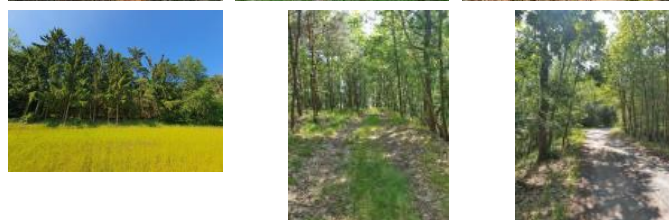

K prodeji, pozemky - les, 1360 m²

íslo inzerátu (ID): 4292600 Datum vydání: 14.12.2024

Cena za nemovitost:

350 000 K

Lokalita:

eská Lípa

Prodej pozemku v Dubé, eskolipsko. Lesní pozemek o rozloze 1360m². Pozemek je rovinatý a má p íjezdovou cestu až k hranici pozemku. Na pozemku jsou vzrostlé stromy. Poloha pozemku je na okraji lesa s nádherným výhledem do krajiny. Na pozemku dle aktuálního územního plánu m sta Dubá lze povolit jen stavbu a za ízení lesního hospodá ství. Bez stavebního povolení lze v tomto p ípad , dle nového stavebního zákona vystav t stavby pro hospoda ení v lesích a stavby pro výkon práva myslivosti do 30 m² zastav né plochy a do 5 m výšky bez podsklepení. Dubá leží v krásné krajin s dobrou dostupností do Prahy. Autobusové spojení tém každou hodinu.

ID inzerátu ESO:	4292600
Inzerát aktualizován:	14.12.2024
Inzerát vydán:	15.11.2024
ID zakázky v RK:	0
Plocha:	1360 m²
Plocha pozemku:	1360 m²

KONTAKTNÍ ÚDAJE:

Renáta Pet íková

Tel:

+420 603158961

Email:

reality@p3d.cz

Reality p3d s.r.o.

Tel:

Adresa:

Škroupovo nám stí 157,

470 01 eská Lípa

Web:

www.p3d.cz