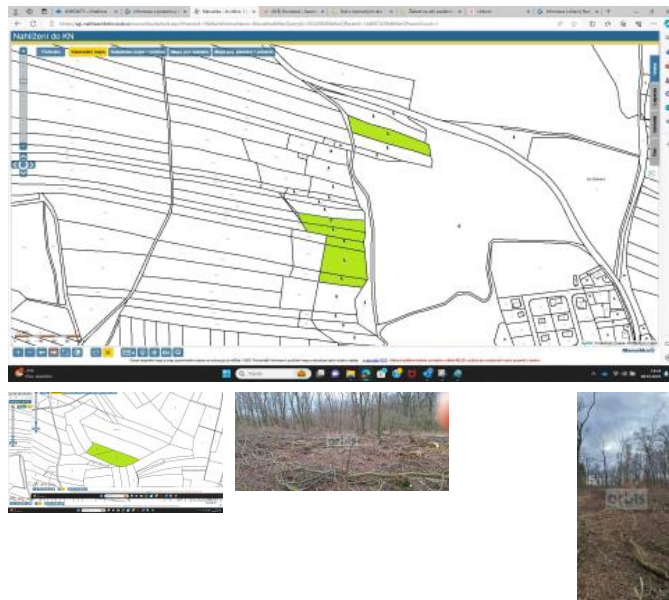

## K prodeji, pozemky - les, 26036 m2

íslo inzerátu (ID): 4211883 Datum vydání: 20.06.2024

Cena za nemovitost:

**320 000 K**

Lokalita:  
**M Iník**

Nabízíme k prodeji pozemek (složený z 8 pozemk ) o celkové ploše 26 036 m2, na pozemku jsou vzrostlé doby, akáty, borovice. Les je vhodný k vyt žení.

ID inzerátu ESO:	4211883
Inzerát aktualizován:	20.06.2024
Inzerát vydán:	08.01.2024
ID zakázky v RK:	0
Plocha:	26036 m2
Plocha pozemku:	26036 m2