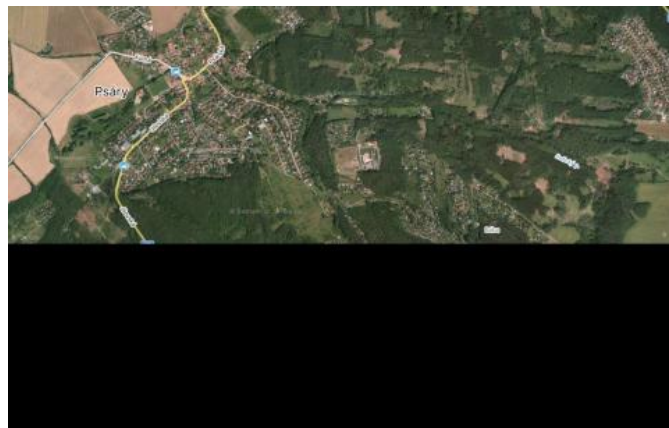

K prodeji, pozemky - les, 37037 m2

íslo inzerátu (ID): 4202515 Datum vydání: 14.03.2024

Cena za nemovitost:

2 999 000 K

Lokalita:
Praha-západ

V rámci insolvenčního řízení nabízíme k prodeji pozemky o celkové rozloze 37 037 m2 v obci Psáry, okres Praha – východ. Pozemky se nachází v lokalitě prostřední Bába na jihozápadním okraji katastru. Psáry mají statut obce a nacházejí se 10 km jižně od Prahy. Pozemky nelze napojit na inženýrské sítě a jsou součástí zalesněných ploch celkově navazujících na stávající rekreační zástavbu. V platné územní plánovací dokumentaci jsou pozemky vedeny jako lesy – krajinná zóna s dominantní přírodní funkcí, plocha ekologické stabilizace území. Další informace na vyžádání e-mailem.

ID inzerátu ESO:	4202515
Inzerát aktualizován:	14.03.2024
Inzerát vydán:	21.11.2023
Plocha:	37037 m2
Plocha pozemku:	37037 m2

KONTAKTNÍ ÚDAJE:

Ing. Martin Mach

Tel:

+420 776 530 115

Email:

martin.mach@rkevropa.cz

EVROPA realitní

kancelář KOLÍN

Tel:

602 219 219

Adresa:

Školská 281, 28002 Kolín

Web:

www.rkevropa.cz/kolin