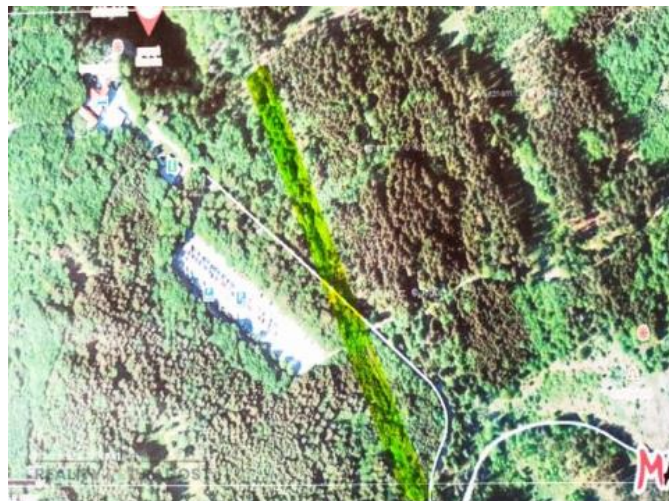

## K prodeji, pozemky - les, 7168 m2

Cena za nemovitost:

**0 K**

íslo inzerátu (ID): 3921929 Datum vydání: 02.12.2024

Lokalita:  
**Blansko**

K prodeji nabízíme soubor lesních pozemků o výměře 7 168 m<sup>2</sup>. Pozemkové parcely na sebe navazují a tvoří souvislý pás, protnutý cestou. Zastoupení dřevin je: jedle, smrk, buk, olše, lípa, modřín, dub, jasan, osika, javor. Stáří porostu v rozmezí 11 - 117 let. Pozemek je investičně zajímavý svým umístěním, nachází se v těsné blízkosti parkoviště u propasti Macocha.

ID inzerátu ESO:	3921929
Inzerát aktualizován:	02.12.2024
Inzerát vydán:	15.04.2021
ID zakázky v RK:	0590
Plocha:	7168 m <sup>2</sup>
Plocha pozemku:	7168 m <sup>2</sup>