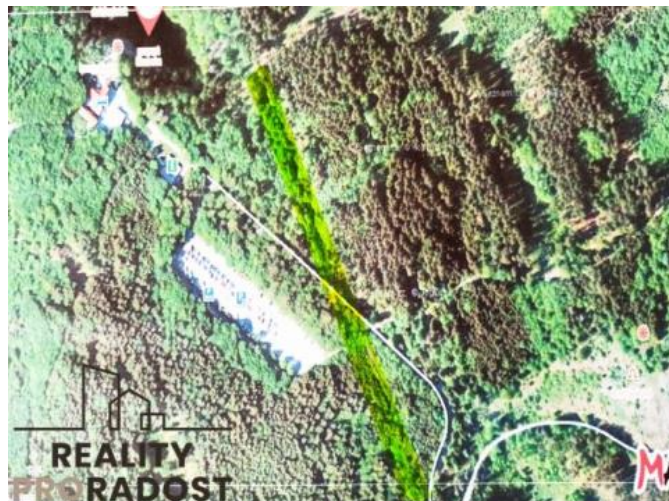

K prodeji, pozemky - les, 7168 m2

Cena za nemovitost:

0 K

íslo inzerátu (ID): 3921929 Datum vydání: 02.12.2024

Lokalita:
Blansko

K prodeji nabízíme soubor lesních pozemků o výměře 7 168 m². Pozemkové parcely na sebe navazují a tvoří souvislý pás, protnutý cestou. Zastoupení dřevin je: jedle, smrk, buk, olše, lípa, modřín, dub, jasan, osika, javor. Stáří porostu v rozmezí 11 - 117 let. Pozemek je investičně zajímavý svým umístěním, nachází se v těsné blízkosti parkoviště u propasti Macocha.

ID inzerátu ESO:	3921929
Inzerát aktualizován:	02.12.2024
Inzerát vydán:	15.04.2021
ID zakázky v RK:	0590
Plocha:	7168 m ²
Plocha pozemku:	7168 m ²

KONTAKTNÍ ÚDAJE:

Zdenka Zapletalová

Tel:

732161920

Email: