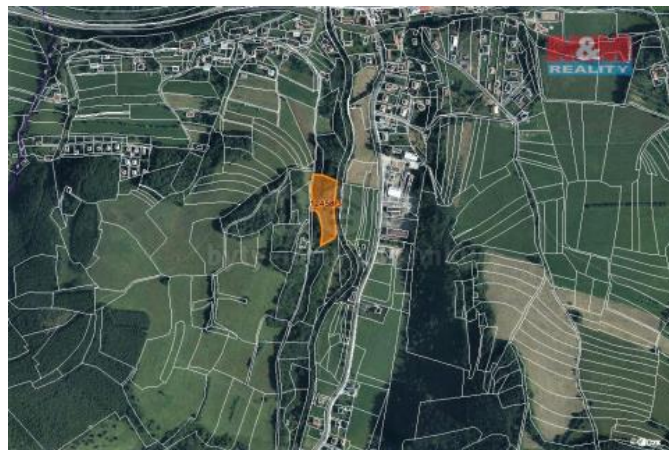

## K prodeji, pozemky - les

íslo inzerátu (ID): 4103510 Datum vydání: 29.07.2024

Cena za nemovitost:

**308 275 K**

Lokalita:  
**Vsetín**

Prodej pozemku o výměře 5225 m<sup>2</sup> v katastru obce Huslenky. Jedná se o lesní pozemek, stáří 102 let, převážně habr, zásoba 76m<sup>3</sup>, povolená těžba 76m<sup>3</sup>. Pozemek je dobře dostupný, podél pozemku vede místní asfaltová komunikace. Výhodná investice.

ID inzerátu ESO:	4103510
Inzerát aktualizován:	29.07.2024
Inzerát vydán:	09.12.2022
ID zakázky v RK:	900821625
Stav:	Velmi dobrý
Vlastnictví:	Osobní
Plocha pozemku:	5225 m <sup>2</sup>
Kód zakázky:	821625