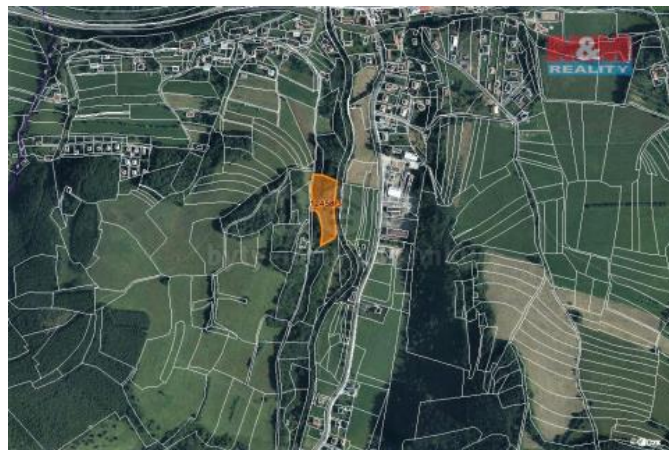

## K prodeji, pozemky - les

íslo inzerátu (ID): 4103510 Datum vydání: 28.11.2024

Cena za nemovitost:

**308 275 K**

Lokalita:  
**Vsetín**

Prodej pozemku o výměře 5225 m<sup>2</sup> v katastru obce Huslenky. Jedná se o lesní pozemek, stáří 102 let, převážně habr, zásoba 76m<sup>3</sup>, povolená těžba 76m<sup>3</sup>. Pozemek je dobře dostupný, podél pozemku vede místní asfaltová komunikace. Výhodná investice.

ID inzerátu ESO:	4103510
Inzerát aktualizován:	28.11.2024
Inzerát vydán:	09.12.2022
ID zakázky v RK:	900821625
Stav:	Velmi dobrý
Vlastnictví:	Osobní
Plocha pozemku:	5225 m <sup>2</sup>
Kód zakázky:	821625