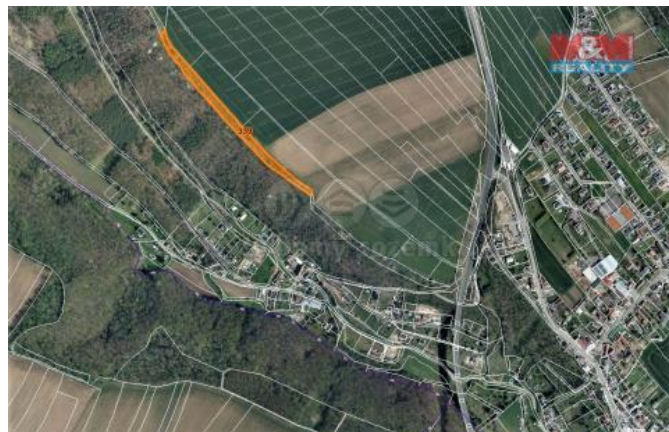

K prodeji, pozemky - les

íslo inzerátu (ID): 4119227 Datum vydání: 28.11.2024

Cena za nemovitost:

278 712 K

Lokalita:

Mladá Boleslav

Prodej pozemku o výměře 3528 m² v katastru obce Hrdlo ezy u Mladé Boleslavi. Jedná se o lesní porost na nelesním pozemku (možno snadno ji tžit). Pozemek leží na okraji obce, prodej podílu 1/2 z celkové výměry 7057 m². Na prodej je i sousední pozemek.

ID inzerátu ESO:	4119227
Inzerát aktualizován:	28.11.2024
Inzerát vydán:	14.02.2023
ID zakázky v RK:	900827264
Stav:	Dobrý
Vlastnictví:	Osobní
Plocha pozemku:	3528 m ²
Kód zakázky:	827264

KONTAKTNÍ ÚDAJE: