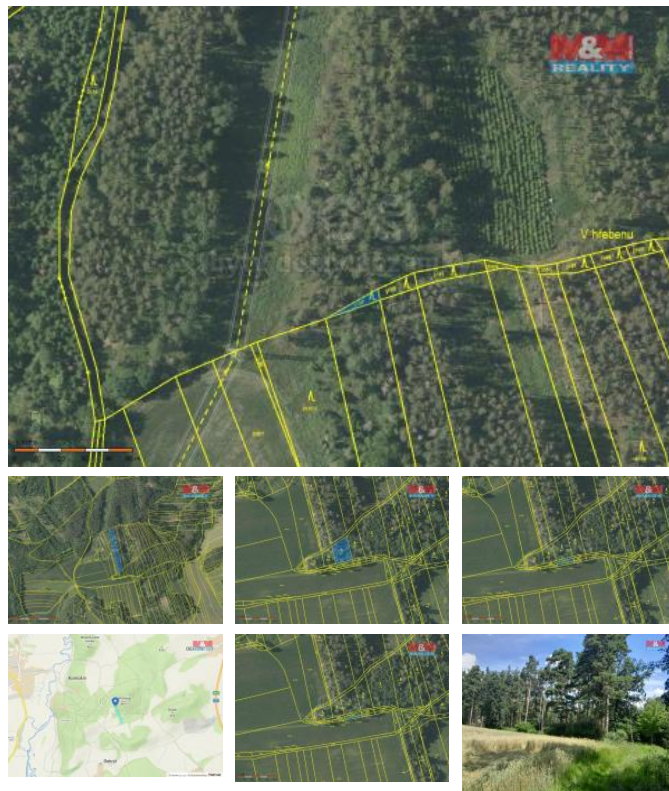

K prodeji, pozemky - les

íslo inzerátu (ID): 4119422 Datum vydání: 29.07.2024

Cena za nemovitost:

210 000 K

Lokalita:
Klatovy

Prodej lesních pozemk v katastru obce Dehtín. Jedná se o p t na sebe navazujících pozemk , které protíná cesta o celkové vým e 6260 m2. Na pozemku je 70 m3 borového a smrkového porostu ve stá í 83 let, 100 m3 smrkového porostu ve stá í 68 let a smrkový porost ve stá í 20 let. Více info v RK.

ID inzerátu ESO:	4119422
Inzerát aktualizován:	29.07.2024
Inzerát vydán:	14.02.2023
ID zakázky v RK:	900826623
Stav:	Dobrý
Vlastnictví:	Osobní
Plocha pozemku:	6260 m2
Kód zakázky:	826623

KONTAKTNÍ ÚDAJE: