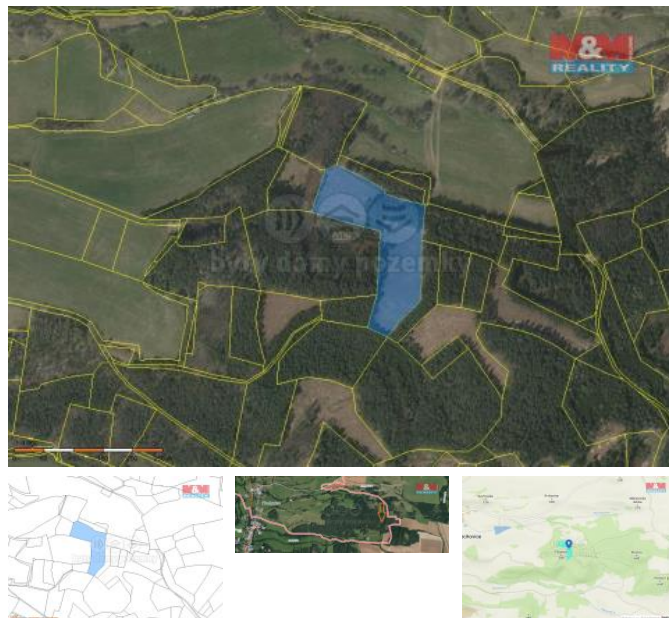

K prodeji, pozemky - les

íslo inzerátu (ID): 4119427 Datum vydání: 28.11.2024

Cena za nemovitost:

650 000 K

Lokalita:
Strakonice

Prodej lesního pozemku v katastru obce P echovice. Jedná se o jedno parcelní íslo o vým ě 24708 m². Na 2 ha pozemek osázen dubem ve stá í dva roky a oplocen lesnickým pletivem, na zbylé vým ě se nachází 150 m³ borovice a smrku ve stá í 130 let. Možnost koupit vícero pozemk v této lokalit . Více info v RK.

ID inzerátu ESO:	4119427
Inzerát aktualizován:	28.11.2024
Inzerát vydán:	14.02.2023
ID zakázky v RK:	900826621
Stav:	Dobrý
Vlastnictví:	Osobní
Plocha pozemku:	24708 m ²
Kód zakázky:	826621

KONTAKTNÍ ÚDAJE: