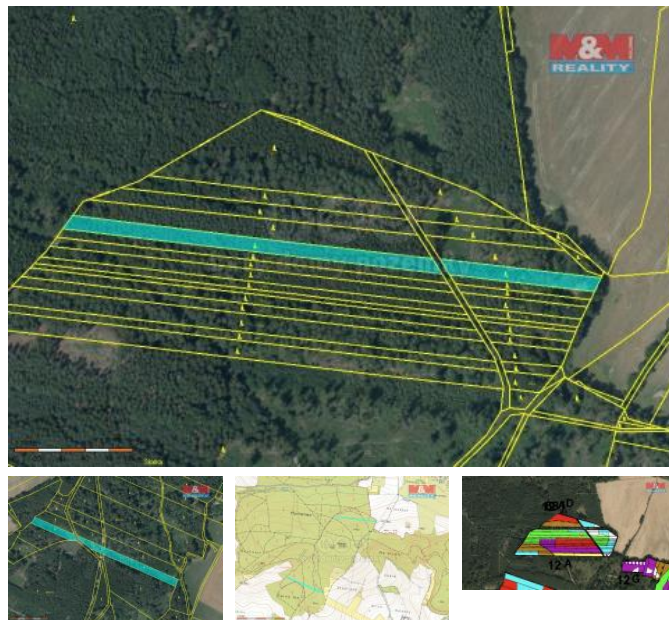

K prodeji, pozemky - les

íslo inzerátu (ID): 4161994 Datum vydání: 28.11.2024

Cena za nemovitost:

285 820 K

Lokalita:
Olomouc

Prodej souboru lesních pozemků o celkové ploše 12541 m² v katastrálním území Pískov. Na pozemcích se nachází porost smrku a borovice starší okolo 45 let, dřevní zásoba cca 120 m³. Více informací u RK.

ID inzerátu ESO:	4161994
Inzerát aktualizován:	28.11.2024
Inzerát vydán:	12.06.2023
ID zakázky v RK:	900839095
Stav:	Dobrý
Vlastnictví:	Osobní
Plocha pozemku:	12541 m ²
Kód zakázky:	839095

KONTAKTNÍ ÚDAJE: