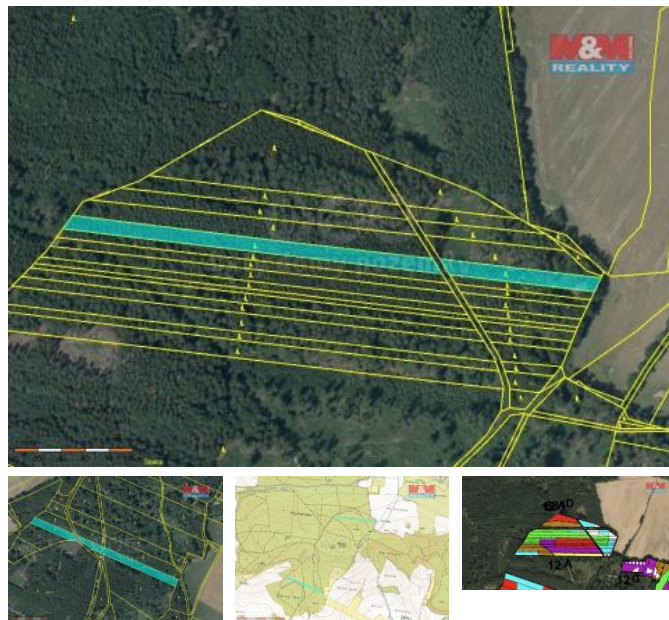

K prodeji, pozemky - les

íslo inzerátu (ID): 4161994 Datum vydání: 28.11.2024

Cena za nemovitost:

285 820 K

Lokalita:
Olomouc

Prodej souboru lesních pozemků o celkové ploše 12541 m² v katastrálním území Pískov. Na pozemcích se nachází porost smrku a borovice stáří okolo 45 let, dřevní zásoba cca 120 m³. Více informací u RK.

ID inzerátu ESO:	4161994
Inzerát aktualizován:	28.11.2024
Inzerát vydán:	12.06.2023
ID zakázky v RK:	900839095
Stav:	Dobrý
Vlastnictví:	Osobní
Plocha pozemku:	12541 m ²
Kód zakázky:	839095

KONTAKTNÍ ÚDAJE: