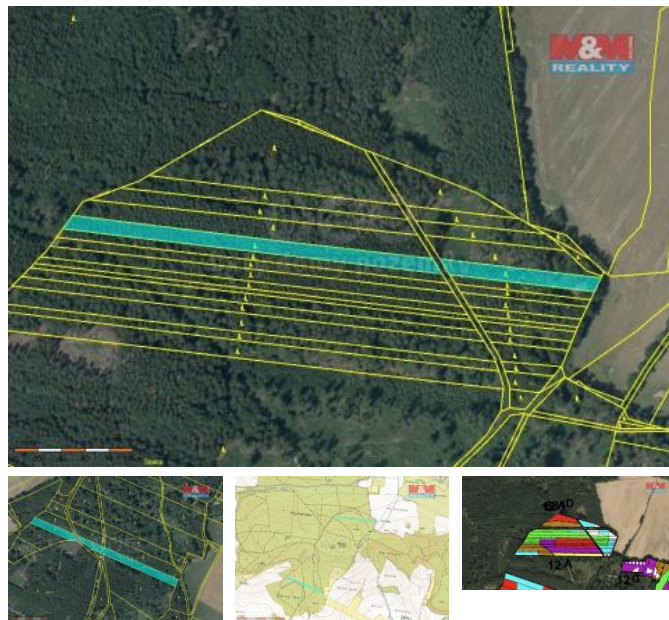

## K prodeji, pozemky - les

íslo inzerátu (ID): 4161994 Datum vydání: 28.11.2024

Cena za nemovitost:

**285 820 K**

Lokalita:  
**Olomouc**

Prodej souboru lesních pozemků o celkové ploše 12541 m<sup>2</sup> v katastrálním území Pískov. Na pozemcích se nachází porost smrku a borovice stáří okolo 45 let, dřevní zásoba cca 120 m<sup>3</sup>. Více informací u RK.

ID inzerátu ESO:	4161994
Inzerát aktualizován:	28.11.2024
Inzerát vydán:	12.06.2023
ID zakázky v RK:	900839095
Stav:	Dobrý
Vlastnictví:	Osobní
Plocha pozemku:	12541 m <sup>2</sup>
Kód zakázky:	839095