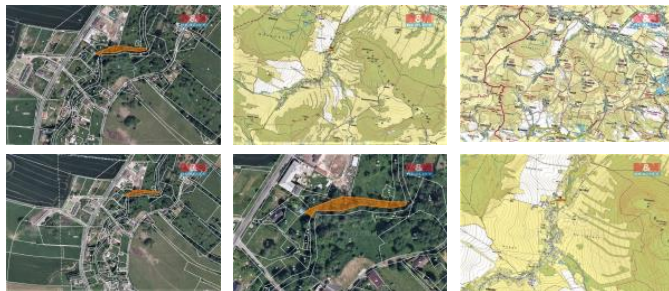

## K prodeji, pozemky - les

íslo inzerátu (ID): 4181048 Datum vydání: 28.11.2024

Cena za nemovitost:

**75 052 K**

Lokalita:

**eská Lípa**

Prodej pozemku o výměře 1294 m<sup>2</sup> v katastru obce Valteřice u Žandova. Pozemek leží uprostřed zástavby, jedná se o ostatní plochu s porostem stromů, možno vykácet v souladu s předpisy.

ID inzerátu ESO:	4181048
Inzerát aktualizován:	28.11.2024
Inzerát vydán:	01.09.2023
ID zakázky v RK:	900846326
Stav:	Velmi dobrý
Vlastnictví:	Osobní
Plocha pozemku:	1294 m <sup>2</sup>
Kód zakázky:	846326