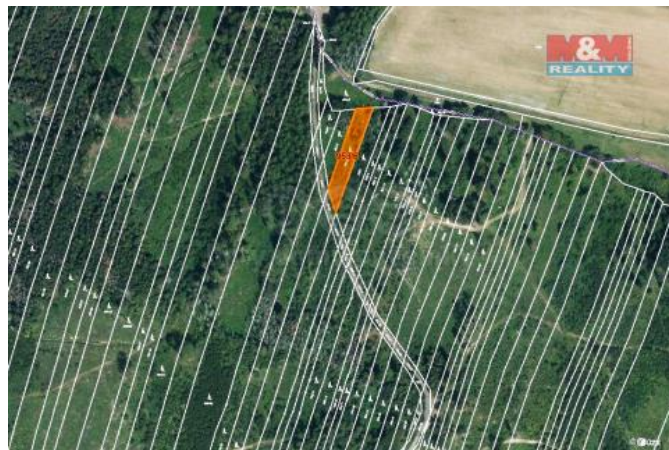

ID inzerátu ESO:	4198900
Inzerát aktualizován:	28.11.2024
Inzerát vydán:	07.11.2023
ID zakázky v RK:	900854330
Stav:	Velmi dobrý
Vlastnictví:	Osobní
Plocha pozemku:	6647 m2
Kód zakázky:	854330

KONTAKTNÍ ÚDAJE: