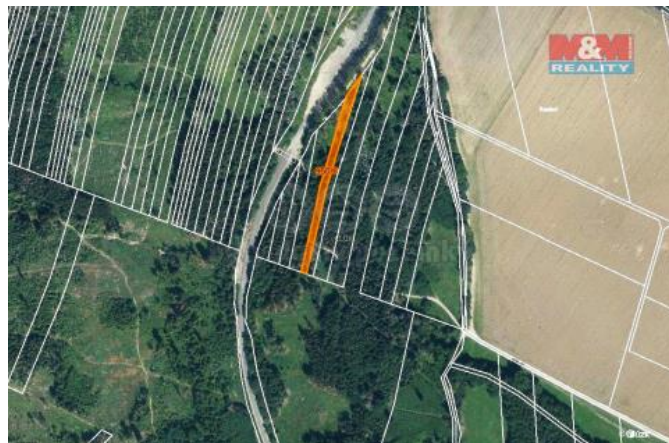

ID inzerátu ESO:	4198940
Inzerát aktualizován:	28.11.2024
Inzerát vydán:	07.11.2023
ID zakázky v RK:	900854203
Stav:	Velmi dobrý
Vlastnictví:	Osobní
Plocha pozemku:	5346 m2
Kód zakázky:	854203

KONTAKTNÍ ÚDAJE: