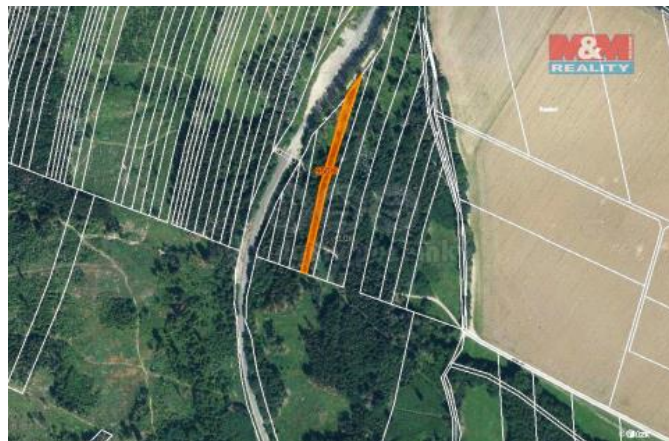

| | |
|-----------------------|-------------|
| ID inzerátu ESO: | 4198940 |
| Inzerát aktualizován: | 28.11.2024 |
| Inzerát vydán: | 07.11.2023 |
| ID zakázky v RK: | 900854203 |
| Stav: | Velmi dobrý |
| Vlastnictví: | Osobní |
| Plocha pozemku: | 5346 m2 |
| Kód zakázky: | 854203 |