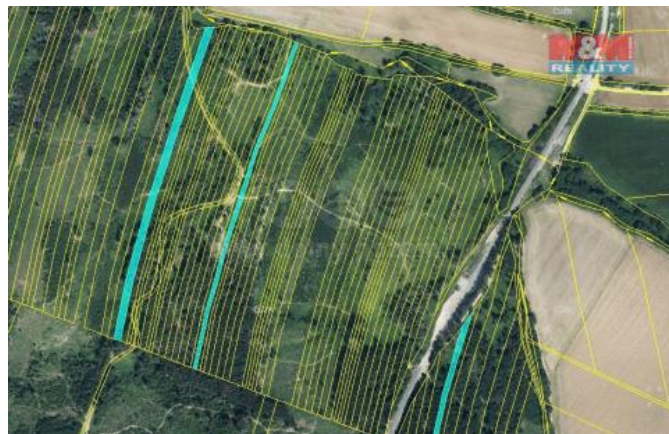

ID inzerátu ESO:	4202022
Inzerát aktualizován:	28.11.2024
Inzerát vydán:	20.11.2023
ID zakázky v RK:	900855671
Stav:	Velmi dobrý
Vlastnictví:	Osobní
Plocha pozemku:	28654 m2
Kód zakázky:	855671

KONTAKTNÍ ÚDAJE: