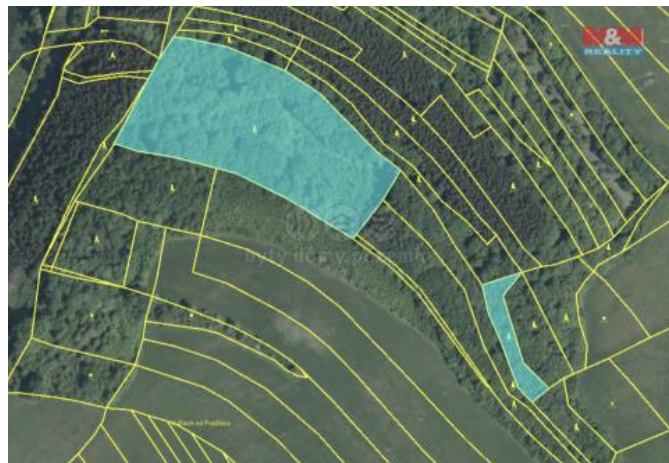

K prodeji, pozemky - les

íslo inzerátu (ID): 4205127 Datum vydání: 31.05.2024

Cena za nemovitost:

636 000 K

Lokalita:
Zlín

Nabízím prodej lesních pozemků o celkové výměře 19 200 m² rozdělený do dvou částí, umístěných nedaleko od sebe.

V větší části má rozlohu 17 679 m², z toho 11 200 m² lesního porostu ve věku 92 let obsahující smíšené dřeviny jako DB, BK, JS, KL, OL, LP, a 6 400 m² dřeviny ve věku 10 let, což představuje především stované porosty. K této části vede lesní cesta a má zásobu dřeva kolem 300 m³.

Hranice tohoto území sousedí s obcemi Ludkovice, L R a soukromými pozemky.

Menší část má výměru 1 521 m² a je ve věku 93 let s převahou dřeviny OL, HB, LP. Obsahuje zásobu dřeva přibližně 30 m³.

Celková výměra lesa je 19 200 m².

ID inzerátu ESO:	4205127
Inzerát aktualizován:	31.05.2024
Inzerát vydán:	02.12.2023
ID zakázky v RK:	900856822
Stav:	Dobrý
Vlastnictví:	Osobní
Plocha pozemku:	19200 m ²
Kód zakázky:	856822

KONTAKTNÍ ÚDAJE: