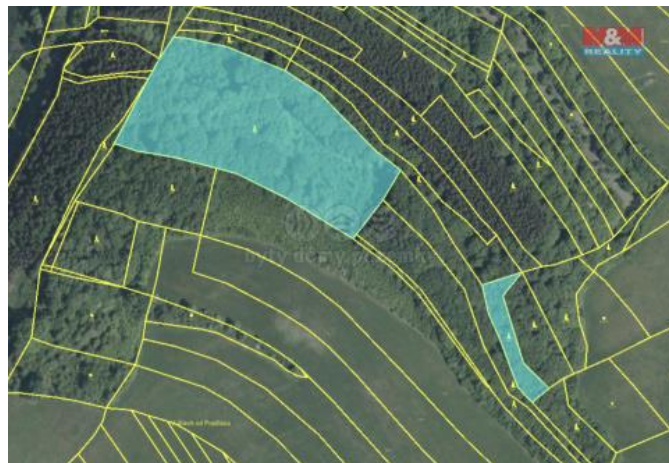

K prodeji, pozemky - les

íslo inzerátu (ID): 4205127 Datum vydání: 28.11.2024

Cena za nemovitost:

636 000 K

Lokalita:
Zlín

Nabízím prodej lesních pozemků o celkové výměře 19 200 m² rozdělený do dvou částí, umístěných nedaleko od sebe.

V větší části má rozlohu 17 679 m², z toho 11 200 m² lesního porostu ve věku 92 let obsahující smíšené dřeviny jako DB, BK, JS, KL, OL, LP, a 6 400 m² dřeviny ve věku 10 let, což představuje především stované porosty. K této části vede lesní cesta a má zásobu dřeva kolem 300 m³.

Hranice tohoto území sousedí s obcemi Ludkovice, L R a soukromými pozemky.

Menší část má výměru 1 521 m² a je ve věku 93 let s převahou dřeviny OL, HB, LP. Obsahuje zásobu dřeva přibližně 30 m³.

Celková výměra lesa je 19 200 m².

ID inzerátu ESO:	4205127
Inzerát aktualizován:	28.11.2024
Inzerát vydán:	02.12.2023
ID zakázky v RK:	900856822
Stav:	Dobrý
Vlastnictví:	Osobní
Plocha pozemku:	19200 m ²
Kód zakázky:	856822

KONTAKTNÍ ÚDAJE: