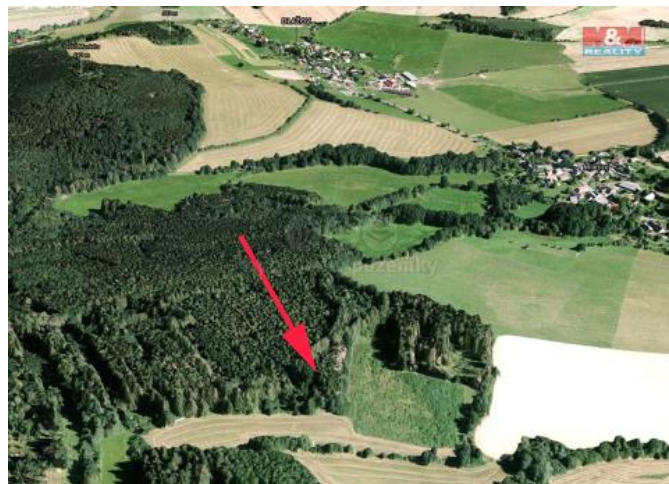

## K prodeji, pozemky - les

íslo inzerátu (ID): 4212370 Datum vydání: 29.07.2024

Cena za nemovitost:

**139 460 K**

Lokalita:  
**Klatovy**

Prodej pozemku o výměře 1468 m<sup>2</sup> v katastru obce Miletice u Dlažova. Jedná se o lesní pozemek, prodej podílu 1/2 z celkové výměry 2936 m<sup>2</sup>, přístup z místní obecní cesty. Druhou polovinu vlastní stát, možno přikoupit za nízkou cenu dle ZP. Porost tvoří smrk 85%, modřín 15%, věk 43 let.

ID inzerátu ESO:	4212370
Inzerát aktualizován:	29.07.2024
Inzerát vydán:	10.01.2024
ID zakázky v RK:	900859400
Stav:	Velmi dobrý
Vlastnictví:	Osobní
Plocha pozemku:	1468 m <sup>2</sup>
Kód zakázky:	859400