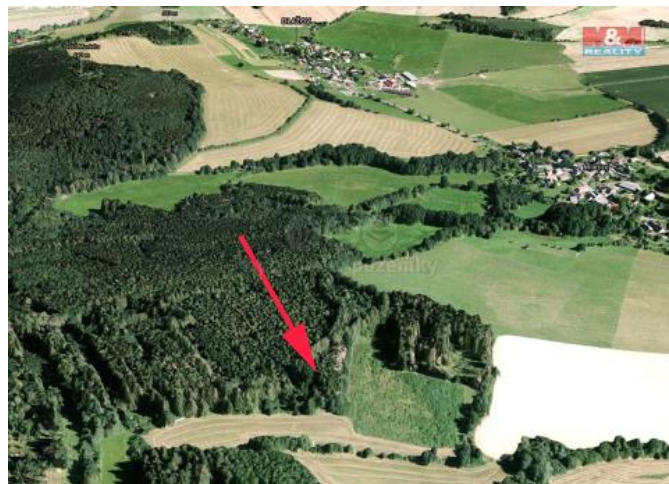

## K prodeji, pozemky - les

íslo inzerátu (ID): 4212370 Datum vydání: 28.11.2024

Cena za nemovitost:

**139 460 K**

Lokalita:  
**Klatovy**

Prodej pozemku o výměře 1468 m<sup>2</sup> v katastru obce Miletice u Dlažova. Jedná se o lesní pozemek, prodej podílu 1/2 z celkové výměry 2936 m<sup>2</sup>, přístup z místní obecní cesty. Druhou polovinu vlastní stát, možno přikoupit za nízkou cenu dle ZP. Porost tvoří smrk 85%, modřín 15%, věk 43 let.

ID inzerátu ESO:	4212370
Inzerát aktualizován:	28.11.2024
Inzerát vydán:	10.01.2024
ID zakázky v RK:	900859400
Stav:	Velmi dobrý
Vlastnictví:	Osobní
Plocha pozemku:	1468 m <sup>2</sup>
Kód zakázky:	859400