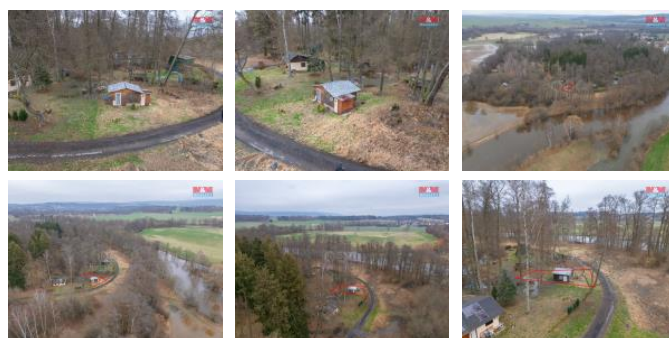

K prodeji, pozemky - les

íslo inzerátu (ID): 4212485 Datum vydání: 31.05.2024

Cena za nemovitost:

250 000 K

Lokalita:
Cheb

Patíte mezi vášnivé rybáře, přejete si vlastnit kousek svého pozemku s chatkou na patkách? Koukněte na tento pozemek pár metrů od řeky Ohře. Chatka je dřevěná, vedle chatky karavan. Pokud se chcete stát vlastníkem takového pozemku, neváhejte a domluvte si s Vaší prohlídky. Prohlídkový den 17.1. od 15h do 16h.

ID inzerátu ESO:	4212485
Inzerát aktualizován:	31.05.2024
Inzerát vydán:	10.01.2024
ID zakázky v RK:	900858618
Stav:	Dobrý
Vlastnictví:	Osobní
Plocha pozemku:	237 m ²
Kód zakázky:	858618

KONTAKTNÍ ÚDAJE: