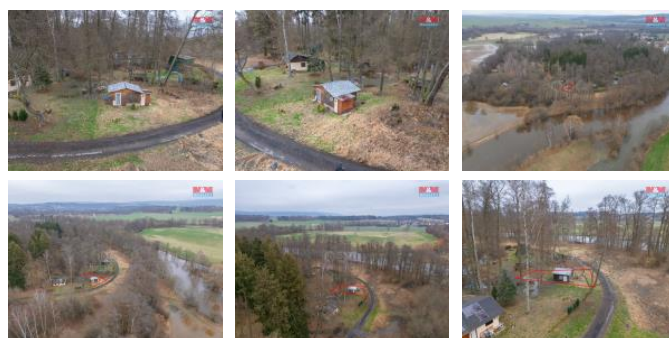

## K prodeji, pozemky - les

íslo inzerátu (ID): 4212485 Datum vydání: 31.05.2024

Cena za nemovitost:

**250 000 K**

Lokalita:  
**Cheb**

Patíte mezi vášnivé rybáře, přejete si vlastnit kousek svého pozemku s chatkou na patkách? Koukněte na tento pozemek pár metrů od řeky Ohře. Chatka je dřevěná, vedle chatky karavan. Pokud se chcete stát vlastníkem takového pozemku, neváhejte a domluvte si čas Vaší prohlídky. Prohlídkový den 17.1. od 15h do 16h.

ID inzerátu ESO:	4212485
Inzerát aktualizován:	31.05.2024
Inzerát vydán:	10.01.2024
ID zakázky v RK:	900858618
Stav:	Dobrý
Vlastnictví:	Osobní
Plocha pozemku:	237 m <sup>2</sup>
Kód zakázky:	858618