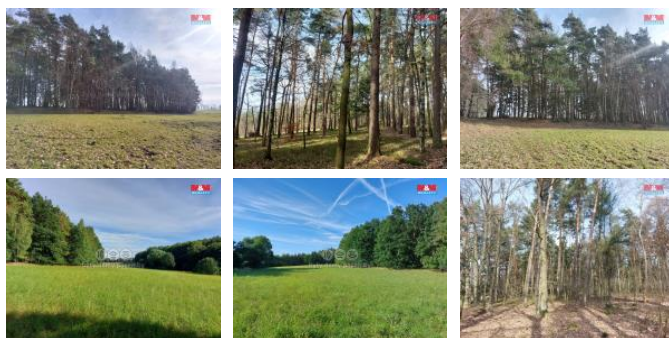

K prodeji, pozemky - les

íslo inzerátu (ID): 4223542 Datum vydání: 28.11.2024

Cena za nemovitost:

550 000 K

Lokalita:
Liberec

Jako novinku nabízíme prodej smíšeného vzrostlého lesa v obci Pace ice. Je to krásné místo, koup lesa může být jako výhodná investice. Více info u makléře.

ID inzerátu ESO:	4223542
Inzerát aktualizován:	28.11.2024
Inzerát vydán:	22.02.2024
ID zakázky v RK:	900863969
Stav:	Velmi dobrý
Vlastnictví:	Osobní
Plocha pozemku:	4924 m ²
Kód zakázky:	863969

KONTAKTNÍ ÚDAJE: