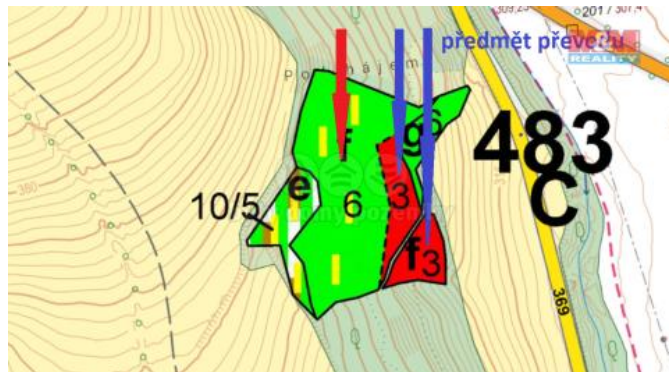

K prodeji, pozemky - les

íslo inzerátu (ID): 4226224 Datum vydání: 28.11.2024

Cena za nemovitost:

500 000 K

Lokalita:
Šumperk

Nabízíme k prodeji lesní pozemek v katastrálním území Vyšeho í. Obec Vyšeho í je vzdálená 10 km od m sta Šumperk. Dle lesní osnovy je skladba lesa následující: 9600 m2 tvo í 60 letý les složený z topolu 34 m3, borovice 68 m3, b ízy 13 m3, dubu 24 m3, jasanu 17 m3 a smrku 51 m3. Dalšíh 3195 m2 tvo í les 30 letý, který je složen výhradn ze smrku a to 41 m3. Sou ástí kupní ceny je i parcela 789/1 o vým e 195 m2, která je v katastru vedena jako trvalý travní porost. K dispozici ihned.

ID inzerátu ESO:	4226224
Inzerát aktualizován:	28.11.2024
Inzerát vydán:	01.03.2024
ID zakázky v RK:	900864621
Stav:	Dobrý
Vlastnictví:	Osobní
Plocha pozemku:	12990 m2
Kód zakázky:	864621

KONTAKTNÍ ÚDAJE: