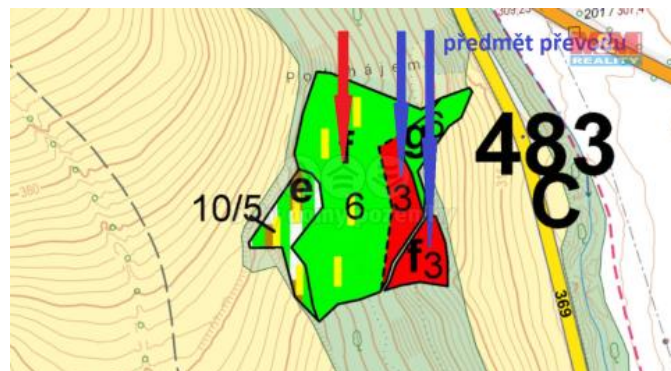

K prodeji, pozemky - les

íslo inzerátu (ID): 4226224 Datum vydání: 31.05.2024

Cena za nemovitost:

510 000 K

Lokalita:
Šumperk

Nabízíme k prodeji lesní pozemek v katastrálním území Vyšeho í. Obec Vyšeho í je vzdálená 10 km od m sta Šumperk. Dle lesní osnovy je skladba lesa následující: 9600 m2 tvo í 60 letý les složený z topolu 34 m3, borovice 68 m3, b ízy 13 m3, dubu 24 m3, jasanu 17 m3 a smrku 51 m3. Dalšíh 3195 m2 tvo í les 30 letý, který je složen výhradn ze smrku a to 41 m3. Sou ástí kupní ceny je i parcela 789/1 o vým e 195 m2, která je v katastru vedena jako trvalý travní porost. K dispozici ihned.

ID inzerátu ESO:	4226224
Inzerát aktualizován:	31.05.2024
Inzerát vydán:	01.03.2024
ID zakázky v RK:	900864621
Stav:	Dobrý
Vlastnictví:	Osobní
Plocha pozemku:	12990 m2
Kód zakázky:	864621

KONTAKTNÍ ÚDAJE: