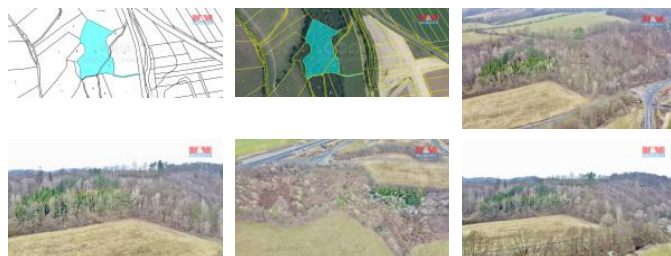

K prodeji, pozemky - les

íslo inzerátu (ID): 4226224 Datum vydání: 31.05.2024

Cena za nemovitost:

510 000 K

Lokalita:
Šumperk

Nabízíme k prodeji lesní pozemek v katastrálním území Vyšeho í. Obec Vyšeho í je vzdálená 10 km od m sta Šumperk. Dle lesní osnovy je skladba lesa následující: 9600 m2 tvo í 60 letý les složený z topolu 34 m3, borovice 68 m3, b ízy 13 m3, dubu 24 m3, jasanu 17 m3 a smrku 51 m3. Dalšíh 3195 m2 tvo í les 30 letý, který je složen výhradn ze smrku a to 41 m3. Sou ástí kupní ceny je i parcela 789/1 o vým e 195 m2, která je v katastru vedena jako trvalý travní porost. K dispozici ihned.

ID inzerátu ESO:	4226224
Inzerát aktualizován:	31.05.2024
Inzerát vydán:	01.03.2024
ID zakázky v RK:	900864621
Stav:	Dobrý
Vlastnictví:	Osobní
Plocha pozemku:	12990 m2
Kód zakázky:	864621

KONTAKTNÍ ÚDAJE: