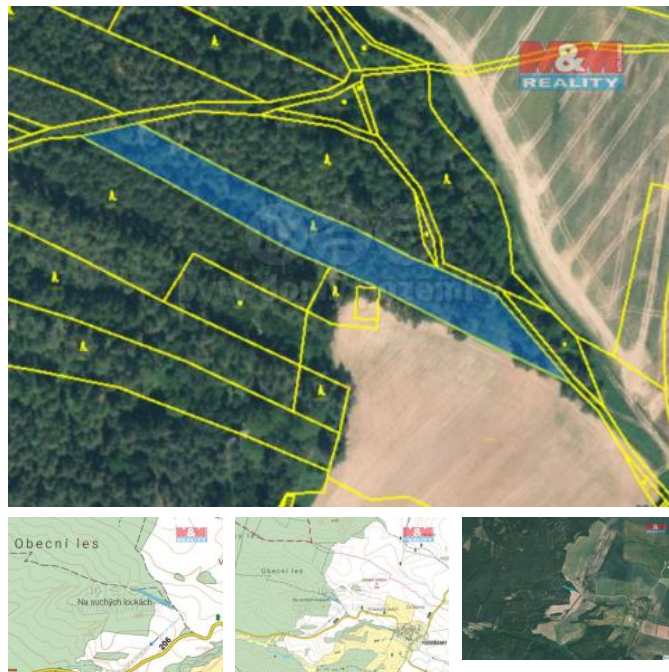

K prodeji, pozemky - les

íslo inzerátu (ID): 4243076 Datum vydání: 24.07.2024

Cena za nemovitost:

315 000 K

Lokalita:
Rakovník

Exkluzivn nabízíme prodej lesního pozemku o vým ě 4 694 m² v katastrálním území Podbo ánky u obce Jesenice v okrese Rakovník. Bližší info v RK.

ID inzerátu ESO:	4243076
Inzerát aktualizován:	24.07.2024
Inzerát vydán:	03.05.2024
ID zakázky v RK:	900871854
Stav:	Dobrý
Vlastnictví:	Osobní
Plocha pozemku:	4694 m ²
Kód zakázky:	871854

KONTAKTNÍ ÚDAJE: