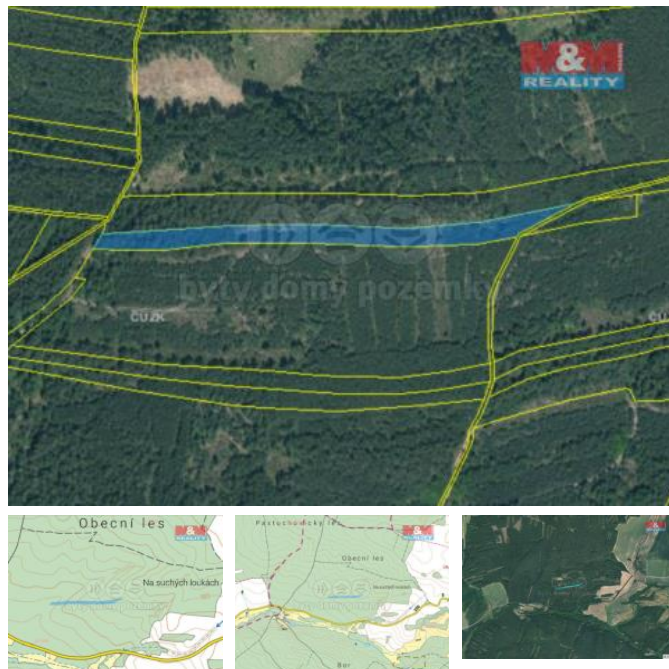

## K prodeji, pozemky - les

íslo inzerátu (ID): 4243085 Datum vydání: 24.07.2024

Cena za nemovitost:

**350 000 K**

Lokalita:

**Rakovník**

Exkluzivn nabízíme prodej lesního pozemku o vým ě 7 895 m<sup>2</sup> v katastrálním území Podbo ánky u obce Jesenice v okrese Rakovník. Bliší info v RK.

ID inzerátu ESO:	4243085
Inzerát aktualizován:	24.07.2024
Inzerát vydán:	03.05.2024
ID zakázky v RK:	900871852
Stav:	Dobrý
Vlastnictví:	Osobní
Plocha pozemku:	7895 m <sup>2</sup>
Kód zakázky:	871852