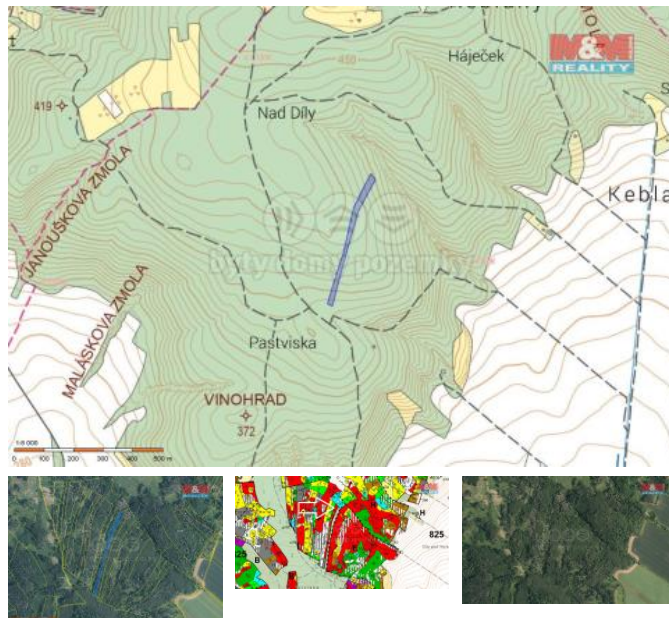

## K prodeji, pozemky - les

Cena za nemovitost:

**189 000 K**

íslo inzerátu (ID): 4243135 Datum vydání: 15.07.2024

Lokalita:

**Brno-venkov**

Prodej lesního pozemku na ploše 7489 m<sup>2</sup>. Situován je v katastrálním území Drásov. Parcela je v blízkosti lesní cesty. Výpis z platných lesních osnov hlásí následující: B íza: 25 m<sup>3</sup> a smrk: 2 m<sup>3</sup> ve v ku 22 let. Smrk: 46m<sup>3</sup> ve v ku 95 let. A borovice: 35m<sup>3</sup> ve v ku 105 let. Celkem tedy 81m<sup>3</sup> dřeviny v mýtním v ku. Jedná se o zajímavou investici, případně je tuto parcelu možno využít coby zásobárnu palivového dřeva pro vlastní potřebu. Pro více informací neváhejte kontaktovat makléře.

ID inzerátu ESO:	4243135
Inzerát aktualizován:	15.07.2024
Inzerát vydán:	03.05.2024
ID zakázky v RK:	900871306
Stav:	Dobrý
Vlastnictví:	Osobní
Plocha pozemku:	7489 m <sup>2</sup>
Kód zakázky:	871306