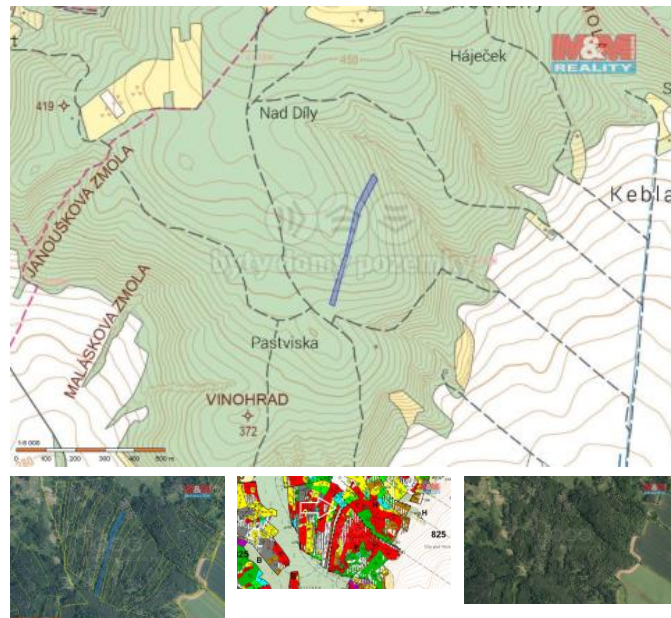

K prodeji, pozemky - les

Cena za nemovitost:

189 000 K

íslo inzerátu (ID): 4243135 Datum vydání: 28.11.2024

Lokalita:

Brno-venkov

Prodej lesního pozemku na ploše 7489 m². Situován je v katastrálním území Drásov. Parcela je v blízkosti lesní cesty. Výpis z platných lesních osnov hlásí následující: B íza: 25 m³ a smrk: 2 m³ ve v ku 22 let. Smrk: 46m³ ve v ku 95 let. A borovice: 35m³ ve v ku 105 let. Celkem tedy 81m³ dřeviny v mýtním v ku. Jedná se o zajímavou investici, případně je tuto parcelu možno využít coby zásobárnu palivového dřeva pro vlastní potřebu. Pro více informací neváhejte kontaktovat makléře.

ID inzerátu ESO:	4243135
Inzerát aktualizován:	28.11.2024
Inzerát vydán:	03.05.2024
ID zakázky v RK:	900871306
Stav:	Dobrý
Vlastnictví:	Osobní
Plocha pozemku:	7489 m ²
Kód zakázky:	871306

KONTAKTNÍ ÚDAJE: