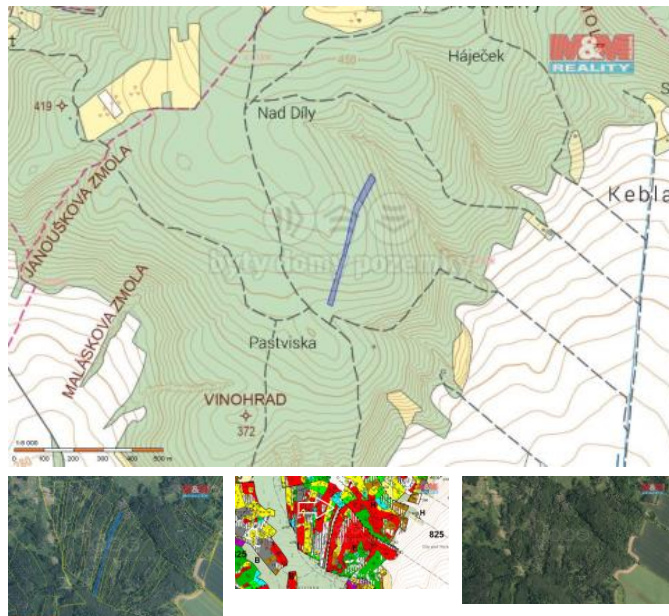

## K prodeji, pozemky - les

Cena za nemovitost:

**189 000 K**

íslo inzerátu (ID): 4243135 Datum vydání: 29.07.2024

Lokalita:

**Brno-venkov**

Prodej lesního pozemku na ploše 7489 m<sup>2</sup>. Situován je v katastrálním území Drásov. Parcela je v blízkosti lesní cesty. Výpis z platných lesních osnov hlásí následující: B íza: 25 m<sup>3</sup> a smrk: 2 m<sup>3</sup> ve v ku 22 let. Smrk: 46m<sup>3</sup> ve v ku 95 let. A borovice: 35m<sup>3</sup> ve v ku 105 let. Celkem tedy 81m<sup>3</sup> dřeviny v mýtním v ku. Jedná se o zajímavou investici, případně je tuto parcelu možno využít coby zásobárnu palivového dřeva pro vlastní potřebu. Pro více informací neváhejte kontaktovat makléře.

ID inzerátu ESO:	4243135
Inzerát aktualizován:	29.07.2024
Inzerát vydán:	03.05.2024
ID zakázky v RK:	900871306
Stav:	Dobrý
Vlastnictví:	Osobní
Plocha pozemku:	7489 m <sup>2</sup>
Kód zakázky:	871306