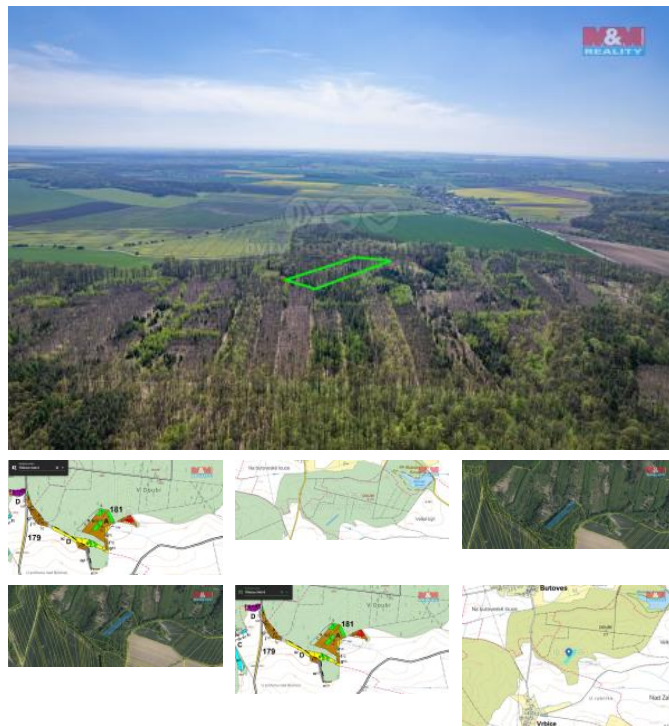

K prodeji, pozemky - les

íslo inzerátu (ID): 4243447 Datum vydání: 29.07.2024

Cena za nemovitost:

709 000 K

Lokalita:
Jičín

Exkluzivně nabízíme prodej dvou lesních pozemků v katastrálním území Těchnice, okres Jičín. Předmětem prodeje je vlastnictví podílů na pozemcích parcelního čísla 546/3 a 546/4 zapsaných na LV 471. Výměra prodeje je 5890 m² a 6485 m², celkem 12375 m². V katastru nemovitostí jsou pozemky vedeny jako lesní pozemek, pozemek určený k plnění funkcí lesa. Pro více informací nás neváhejte kontaktovat.

ID inzerátu ESO:	4243447
Inzerát aktualizován:	29.07.2024
Inzerát vydán:	03.05.2024
ID zakázky v RK:	900868993
Stav:	Dobrý
Vlastnictví:	Osobní
Plocha pozemku:	12375 m ²
Kód zakázky:	868993

KONTAKTNÍ ÚDAJE: