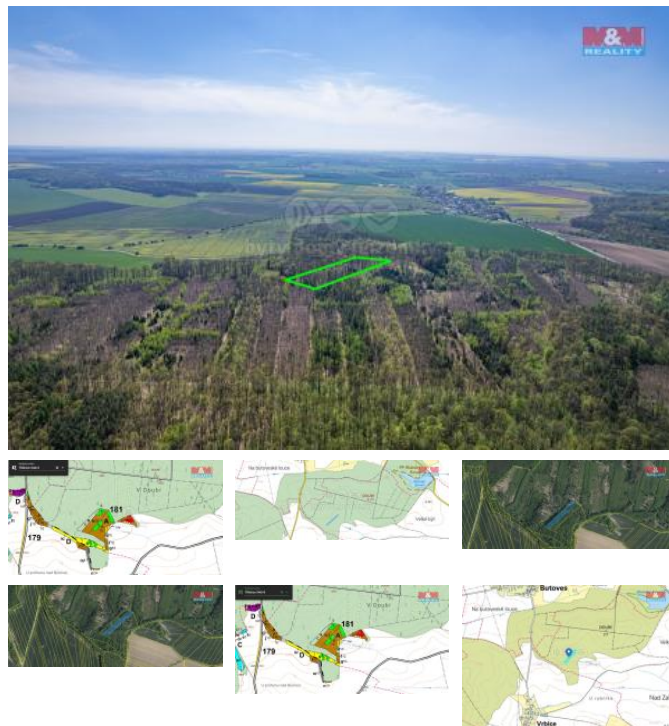

## K prodeji, pozemky - les

íslo inzerátu (ID): 4243447 Datum vydání: 29.07.2024

Cena za nemovitost:

**709 000 K**

Lokalita:  
**Jičín**

Exkluzivně nabízíme prodej dvou lesních pozemků v katastrálním území Těchnice, okres Jičín. Předmětem prodeje je vlastnictví půdy na pozemcích parcelního čísla 546/3 a 546/4 zapsaných na LV 471. Výměra prodeje je 5890 m<sup>2</sup> a 6485 m<sup>2</sup>, celkem 12375 m<sup>2</sup>. V katastru nemovitostí jsou pozemky vedeny jako lesní pozemek, pozemek určený k plnění funkcí lesa. Pro více informací nás neváhejte kontaktovat.

ID inzerátu ESO:	4243447
Inzerát aktualizován:	29.07.2024
Inzerát vydán:	03.05.2024
ID zakázky v RK:	900868993
Stav:	Dobrý
Vlastnictví:	Osobní
Plocha pozemku:	12375 m <sup>2</sup>
Kód zakázky:	868993