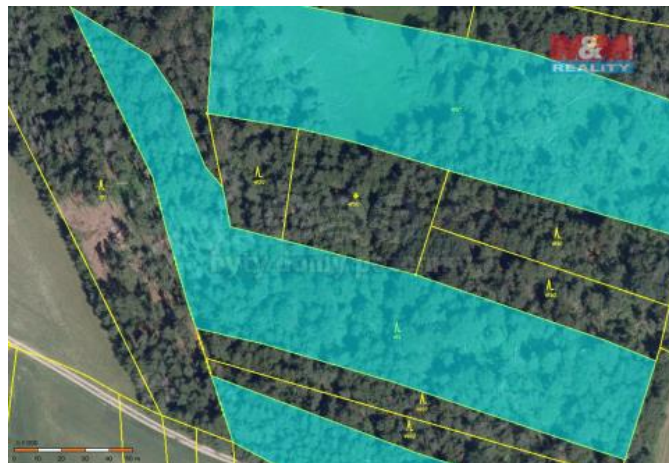

## K prodeji, pozemky - les

íslo inzerátu (ID): 4246337 Datum vydání: 29.07.2024

Cena za nemovitost:

**293 405 K**

Lokalita:  
**Chrudim**

Prodej lesního pozemku v katastrálním území Studnice u Hlinska. Celková plocha pozemku je 11235 m<sup>2</sup>. Pevná část porostu je smrk, borovice a bříza. Zajímavá investiční příležitost. Více informací u makléře.

ID inzerátu ESO:	4246337
Inzerát aktualizován:	29.07.2024
Inzerát vydán:	14.05.2024
ID zakázky v RK:	900872399
Stav:	Dobrý
Vlastnictví:	Osobní
Plocha pozemku:	11235 m <sup>2</sup>
Kód zakázky:	872399