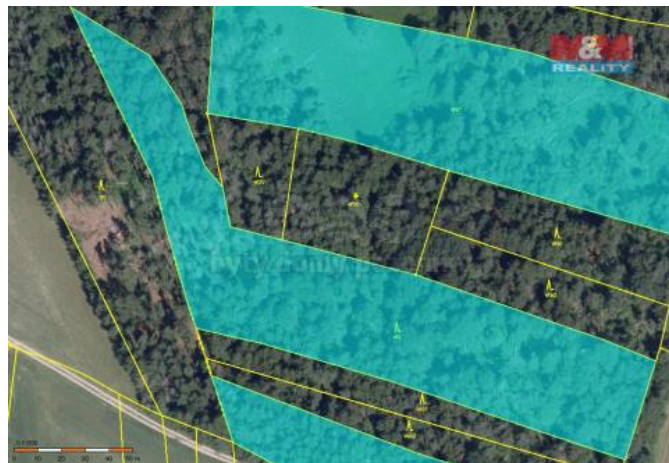

K prodeji, pozemky - les

íslo inzerátu (ID): 4246337 Datum vydání: 29.07.2024

Cena za nemovitost:

293 405 K

Lokalita:
Chrudim

Prodej lesního pozemku v katastrálním území Studnice u Hlinska. Celková plocha pozemku je 11235 m². Pevná část porostu je smrk, borovice a bříza. Zajímavá investiční příležitost. Více informací u makléře.

ID inzerátu ESO:	4246337
Inzerát aktualizován:	29.07.2024
Inzerát vydán:	14.05.2024
ID zakázky v RK:	900872399
Stav:	Dobrý
Vlastnictví:	Osobní
Plocha pozemku:	11235 m ²
Kód zakázky:	872399

KONTAKTNÍ ÚDAJE: