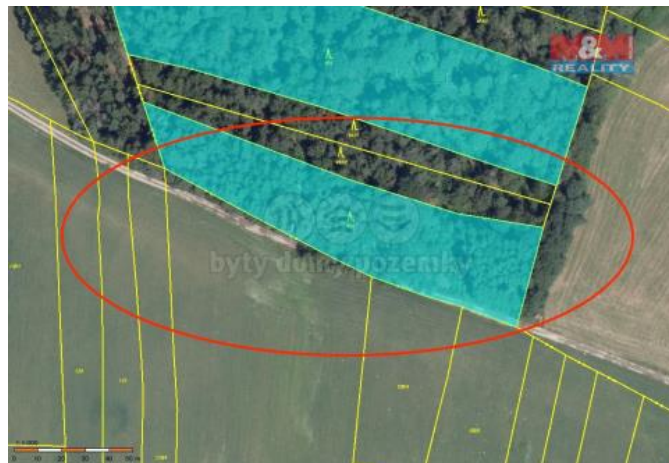

## K prodeji, pozemky - les

íslo inzerátu (ID): 4246338 Datum vydání: 29.07.2024

Cena za nemovitost:

**149 246 K**

Lokalita:  
**Chrudim**

Prodej lesního pozemku v katastrálním území Studnice u Hlinska. Celková plocha pozemku je 5402 m<sup>2</sup>. P evážná ást porostu je smrk, borovice a b íza. Zajímavá invest ní p íležitost. Více informací u maklé e.

|                       |                     |
|-----------------------|---------------------|
| ID inzerátu ESO:      | 4246338             |
| Inzerát aktualizován: | 29.07.2024          |
| Inzerát vydán:        | 14.05.2024          |
| ID zakázky v RK:      | 900872398           |
| Stav:                 | Dobrý               |
| Vlastnictví:          | Osobní              |
| Plocha pozemku:       | 5402 m <sup>2</sup> |
| Kód zakázky:          | 872398              |