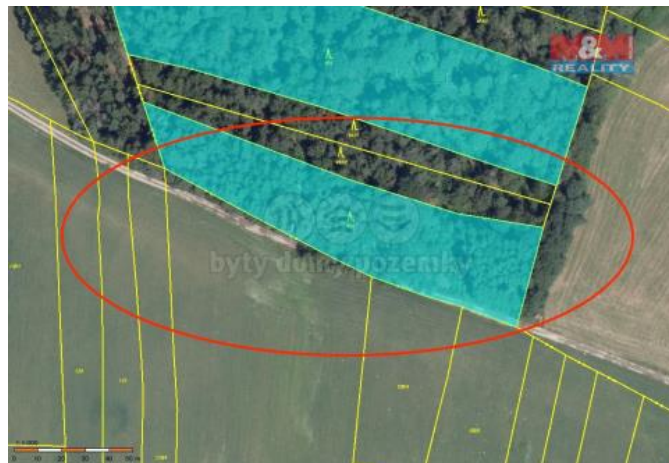

K prodeji, pozemky - les

íslo inzerátu (ID): 4246338 Datum vydání: 29.07.2024

Cena za nemovitost:

149 246 K

Lokalita:
Chrudim

Prodej lesního pozemku v katastrálním území Studnice u Hlinska. Celková plocha pozemku je 5402 m². P evážná ást porostu je smrk, borovice a b íza. Zajímavá invest ní p íležitost. Více informací u maklé e.

ID inzerátu ESO:	4246338
Inzerát aktualizován:	29.07.2024
Inzerát vydán:	14.05.2024
ID zakázky v RK:	900872398
Stav:	Dobrý
Vlastnictví:	Osobní
Plocha pozemku:	5402 m ²
Kód zakázky:	872398

KONTAKTNÍ ÚDAJE: