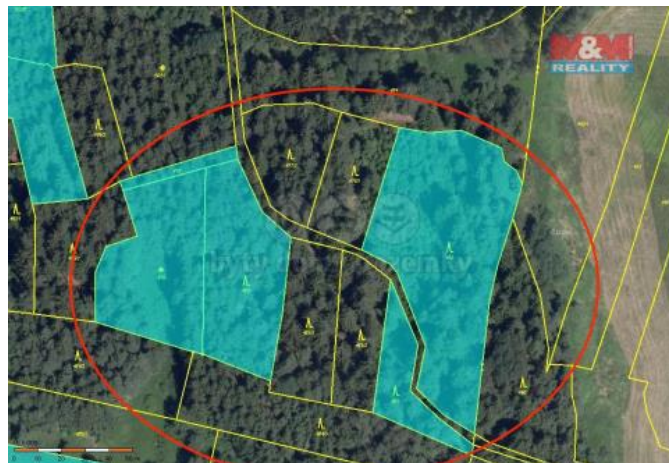

K prodeji, pozemky - les

íslo inzerátu (ID): 4249866 Datum vydání: 28.11.2024

Cena za nemovitost:

298 235 K

Lokalita:
Chrudim

Prodej souboru lesních pozemk v katastrálním území Studnice u Hlinska. Celková plocha pozemk je 11445 m². P evážná ást porostu je smrk, borovice a b íza. Zajímavá investi ní p íležitost. Více informací u maklé e.

ID inzerátu ESO:	4249866
Inzerát aktualizován:	28.11.2024
Inzerát vydán:	28.05.2024
ID zakázky v RK:	900872401
Stav:	Dobrý
Vlastnictví:	Osobní
Plocha pozemku:	11445 m ²
Kód zakázky:	872401

KONTAKTNÍ ÚDAJE: