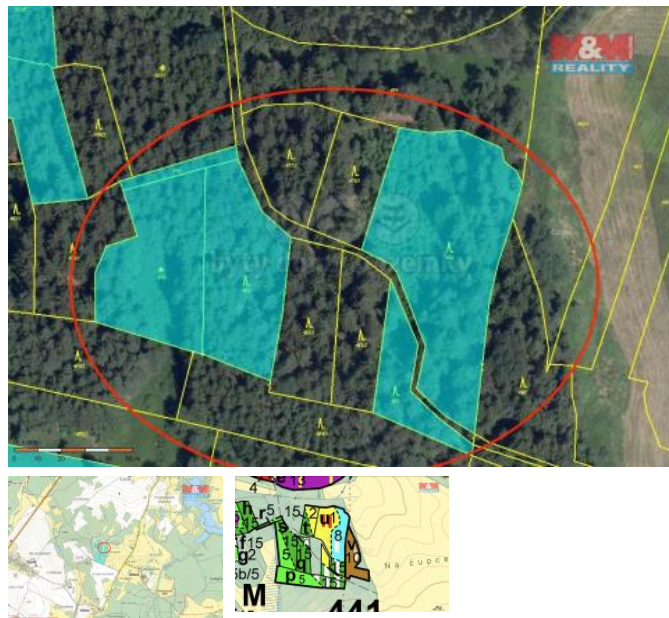

K prodeji, pozemky - les

íslo inzerátu (ID): 4249866 Datum vydání: 28.11.2024

Cena za nemovitost:

298 235 K

Lokalita:
Chrudim

Prodej souboru lesních pozemk v katastrálním území Studnice u Hlinska. Celková plocha pozemk je 11445 m². P evážná ást porostu je smrk, borovice a b íza. Zajímavá investi ní p íležitost. Více informací u maklé e.

ID inzerátu ESO:	4249866
Inzerát aktualizován:	28.11.2024
Inzerát vydán:	28.05.2024
ID zakázky v RK:	900872401
Stav:	Dobrý
Vlastnictví:	Osobní
Plocha pozemku:	11445 m ²
Kód zakázky:	872401

KONTAKTNÍ ÚDAJE: