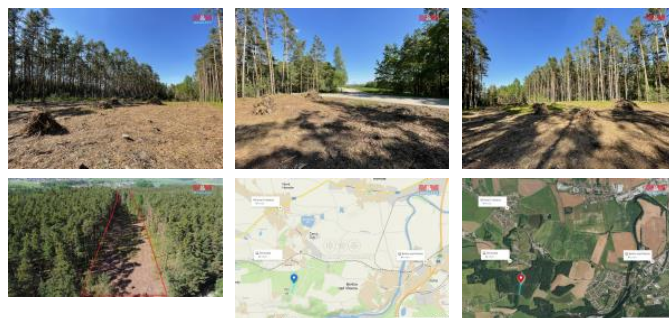

K prodeji, pozemky - les

íslo inzerátu (ID): 4251230 Datum vydání: 28.11.2024

Cena za nemovitost:

693 200 K

Lokalita:
eské Bud jovice

Nabízím k prodeji lesní pozemek o ploše 16.080 m² v jižních echách, v katastrálním území Boršov nad Vltavou, v okrese eské Bud jovice. Vyt ženo 0,62 ha. Zasázeno borovicí lesní a bukem lesním, na zbytku lesa je ud laná probírka. Na 0,41 ha se nachází borovice lesní, stá í cca 80 let. Na 0,46 ha se nachází borovice lesní a b íza b lokorá, stá í 40 let. Na 0,11 ha se nachází dub lesní, stá í 50 let. Pozemek se nacházejí v ásti zvané ernodubské lesy. K pozemku vede cesta. Rádi Vám pom žeme s výb rem vhodného financování. Pro bližší informace kontaktujte maklé e.

ID inzerátu ESO:	4251230
Inzerát aktualizován:	28.11.2024
Inzerát vydán:	31.05.2024
ID zakázky v RK:	900804258
Stav:	Dobrý
Vlastnictví:	Osobní
Plocha pozemku:	16080 m ²
Kód zakázky:	804258

KONTAKTNÍ ÚDAJE: