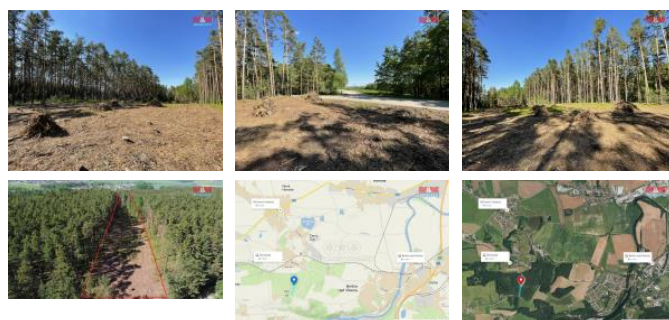

K prodeji, pozemky - les

íslo inzerátu (ID): 4251230 Datum vydání: 31.05.2024

Cena za nemovitost:

693 200 K

Lokalita:
eské Bud jovice

Nabízím k prodeji lesní pozemek o ploše 16.080 m² v jižních echách, v katastrálním území Boršov nad Vltavou, v okrese eské Bud jovice. Vyt ženo 0,62 ha. Zasázeno borovicí lesní a bukem lesním, na zbytku lesa je ud laná probírka. Na 0,41 ha se nachází borovice lesní, stá í cca 80 let. Na 0,46 ha se nachází borovice lesní a b íza b lokorá, stá í 40 let. Na 0,11 ha se nachází dub lesní, stá í 50 let. Pozemek se nacházejí v ásti zvané ernodubské lesy. K pozemku vede cesta. Rádi Vám pom žeme s výb rem vhodného financování. Pro bližší informace kontaktujte maklé e.

ID inzerátu ESO:	4251230
Inzerát vydán:	31.05.2024
ID zakázky v RK:	900804258
Stav:	Dobrý
Vlastnictví:	Osobní
Plocha pozemku:	16080 m²
Kód zakázky:	804258

KONTAKTNÍ ÚDAJE:

Št pánka J dová

Tel:

296 399 006

Email:

info@mmreality.cz

**MaM reality holding,
a.s.**

Tel:

800 100 446

Adresa:

Krakovská 1675/2, 11000

Praha - Nové M sto

Web:

www.mmreality.cz