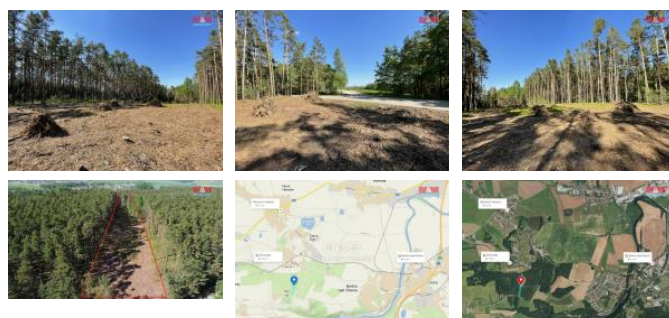

K prodeji, pozemky - les

íslo inzerátu (ID): 4251230 Datum vydání: 28.11.2024

Cena za nemovitost:

693 200 K

Lokalita:
eské Bud jovice

Nabízím k prodeji lesní pozemek o ploše 16.080 m² v jižních echách, v katastrálním území Boršov nad Vltavou, v okrese eské Bud jovice. Vyt ženo 0,62 ha. Zasázeno borovicí lesní a bukem lesním, na zbytku lesa je ud laná probírka. Na 0,41 ha se nachází borovice lesní, stá í cca 80 let. Na 0,46 ha se nachází borovice lesní a b íza b lokorá, stá í 40 let. Na 0,11 ha se nachází dub lesní, stá í 50 let. Pozemek se nacházejí v ásti zvané ernodubské lesy. K pozemku vede cesta. Rádi Vám pom žeme s výb rem vhodného financování. Pro bližší informace kontaktujte maklé e.

ID inzerátu ESO:	4251230
Inzerát aktualizován:	28.11.2024
Inzerát vydán:	31.05.2024
ID zakázky v RK:	900804258
Stav:	Dobrý
Vlastnictví:	Osobní
Plocha pozemku:	16080 m ²
Kód zakázky:	804258

KONTAKTNÍ ÚDAJE: