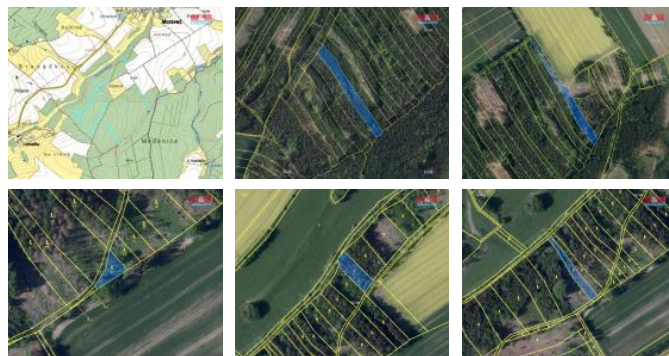

K prodeji, pozemky - les

íslo inzerátu (ID): 4255080 Datum vydání: 22.07.2024

Cena za nemovitost:

3 252 896 K

Lokalita:

Pelhřimov

Nabízíme k prodeji rozlehlý lesní pozemek o celkové výměře 98 528 m² (10 ha) nacházející se v malebné lokalitě Pelhřimovska. Tento pozemek je rozdělen na několik parcel, které jsou v okruhu 1 km od sebe, což nabízí skvělou flexibilitu pro správu a využití lesa.

Specifikace a využití:

Holiny: 3,5 ha, vhodné k obnově a dalšímu zalesnění

Možnost těžby: Přibližně 1300 m³ dřeva k okamžité těžbě

Stav porostu: Kvalitní tvrdoviny, mlaziny i kmenoviny.

Les je dobře přístupný a nabízí široké možnosti využití jak pro těžbu dřeva, tak pro dlouhodobou investici do lesního hospodářství.

Pro více informací nás neváhejte kontaktovat. Tento jedinečný pozemek je ideální příležitostí pro investory a lesníky.

ID inzerátu ESO:	4255080
Inzerát aktualizován:	22.07.2024
Inzerát vydán:	14.06.2024
ID zakázky v RK:	900876017
Stav:	Dobrý
Vlastnictví:	Osobní
Plocha pozemku:	98528 m ²
Kód zakázky:	876017