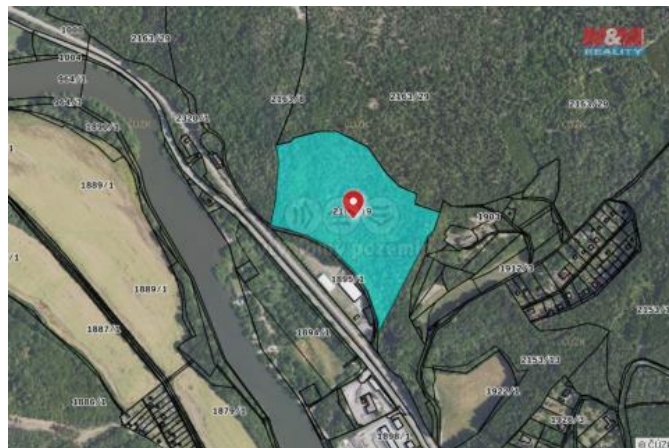

## K prodeji, pozemky - les

íslo inzerátu (ID): 4260521 Datum vydání: 28.07.2024

Cena za nemovitost:

**293 548 K**

Lokalita:  
**Beroun**

Nabízíme k prodeji spoluvlastnické podíly (1/10) souboru pozemk o celkové výměře 59 637m<sup>2</sup>, nacházejících se v klidné a atraktivní lokalitě. Tento soubor zahrnuje různé typy pozemků, které poskytují široké spektrum využití. Jedná se o lesní pozemek 54 513m<sup>2</sup>, orná půda 4146m<sup>2</sup>, louka 712m<sup>2</sup>, ostatní plocha 219m<sup>2</sup> a stavební pozemek o zastavěné ploše 47m<sup>2</sup>. Pozemky jsou ideální jako investiční příležitost.

Pro více informací kontaktujte makléře.

ID inzerátu ESO:	4260521
Inzerát aktualizován:	28.07.2024
Inzerát vydán:	07.07.2024
ID zakázky v RK:	900878004
Stav:	Dobrý
Vlastnictví:	Osobní
Plocha pozemku:	59637 m <sup>2</sup>
Kód zakázky:	878004