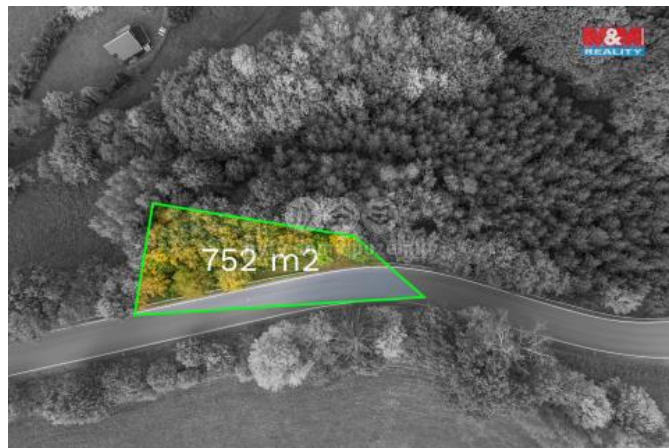

K prodeji, pozemky - les

íslo inzerátu (ID): 4263823 Datum vydání: 28.11.2024

Cena za nemovitost:

94 500 K

Lokalita:
Šumperk

Nabízíme Vám k prodeji lesní pozemek o celkové výměře 752 m² v obci Kosov. V územním plánu je pozemek vedený jako trvale travnatý porost. Dle lesní osnovy je stáří lesa 41 let a pozemek tvoří 100% javor klen. Zalesněný pozemek leží blízko hlavních dopravních spojů. Již v minulosti byl projevěn zájem o odkoupení části pozemku se silnicí ze strany odboru dopravy a je možné, že se takový zájem objeví i v budoucnu. Pro majitele je to taková příležitost k dobré investici. Inženýrské sítě jsou cca 50m od pozemku. Zavolejte a domluvte si prohlídku. S financováním nemovitosti Vám rádi pomohou naši specialisté.

ID inzerátu ESO:	4263823
Inzerát aktualizován:	28.11.2024
Inzerát vydán:	22.07.2024
ID zakázky v RK:	900879537
Stav:	Velmi dobrý
Vlastnictví:	Osobní
Plocha pozemku:	752 m ²
Kód zakázky:	879537

KONTAKTNÍ ÚDAJE: