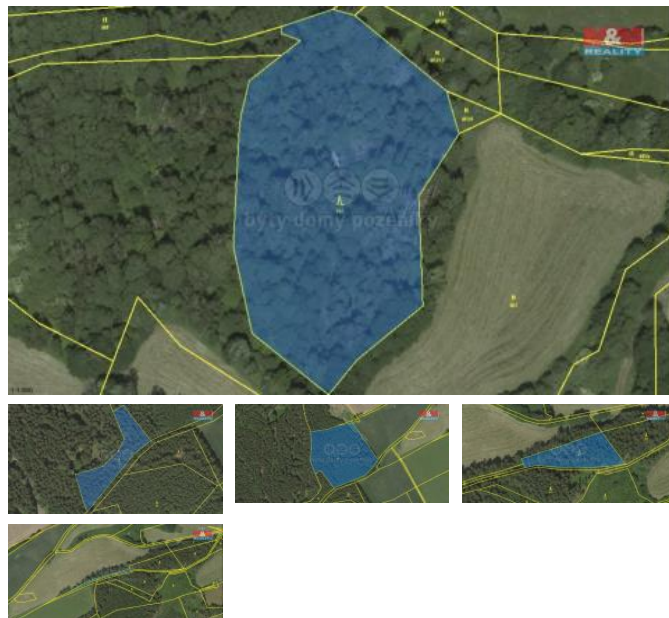

K prodeji, pozemky - les

íslo inzerátu (ID): 4264518 Datum vydání: 29.07.2024

Cena za nemovitost:

1 385 000 K

Lokalita:

Žár nad Sázavou

Nabízíme Vám ke koupi vzrostlý lesní pozemek o celkové ploše 38 344 m² v katastrálním území Borovnice u Jimramova. Tato vým ra se skládá z 5 parcel. Jedná se o jedine nou p íležitost pro milovníky p írody, kte í cht jí mít sv j vlastní kus zelen a oázu klidu. Les se nachází v p kné, dob e dostupné lokalit . P edstavuje nejen skv lou investici do budoucna, ale také ideální místo pro odpo ínek a realizaci lesnických i rekrea ních aktivit. V okolí se nabízí bohaté možnosti procházek a dalších volno asových aktivit v p írod . Nechte se okouzlit kouzlem vlastního lesa a sta te se jeho majitelem. Pro více informací a domluvení prohlídky neváhejte kontaktovat maklé e.

ID inzerátu ESO:	4264518
Inzerát aktualizován:	29.07.2024
Inzerát vydán:	24.07.2024
ID zakázky v RK:	900863168
Stav:	Dobrý
Vlastnictví:	Osobní
Plocha pozemku:	38344 m ²
Kód zakázky:	863168

KONTAKTNÍ ÚDAJE: