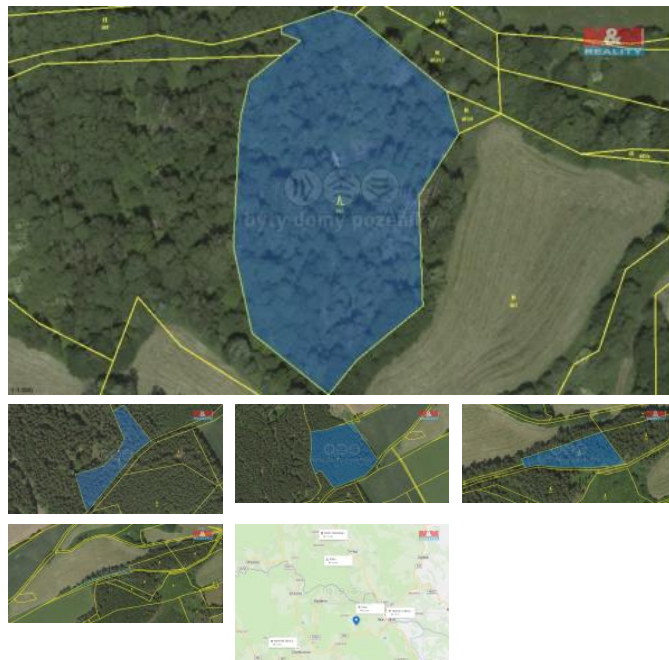

K prodeji, pozemky - les

íslo inzerátu (ID): 4264518 Datum vydání: 28.11.2024

Cena za nemovitost:

1 385 000 K

Lokalita:

Žár nad Sázavou

Nabízíme Vám ke koupi vzrostlý lesní pozemek o celkové ploše 38 344 m² v katastrálním území Borovnice u Jimramova. Tato vým ra se skládá z 5 parcel. Jedná se o jedine nou p íležitost pro milovníky p írody, kte í cht jí mít sv j vlastní kus zelen a oázu klidu. Les se nachází v p kné, dob e dostupné lokalit . P edstavuje nejen skv lou investici do budoucna, ale také ideální místo pro odpo inek a realizaci lesnických i rekrea ních aktivit. V okolí se nabízí bohaté možnosti procházek a dalších volno asových aktivit v p írod . Nechte se okouzlit kouzlem vlastního lesa a sta te se jeho majitelem. Pro více informací a domluvení prohlídky neváhejte kontaktovat maklé e.

ID inzerátu ESO:	4264518
Inzerát aktualizován:	28.11.2024
Inzerát vydán:	24.07.2024
ID zakázky v RK:	900863168
Stav:	Dobrý
Vlastnictví:	Osobní
Plocha pozemku:	38344 m ²
Kód zakázky:	863168

KONTAKTNÍ ÚDAJE: