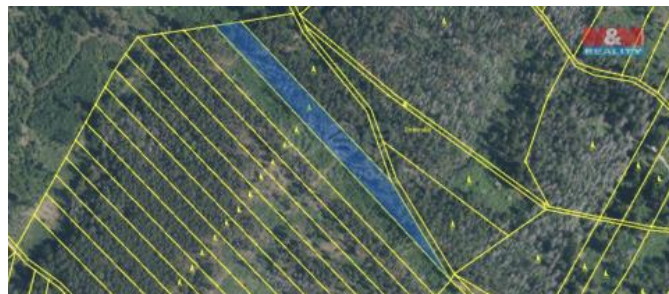

K prodeji, pozemky - les

íslo inzerátu (ID): 4271666 Datum vydání: 27.08.2024

Cena za nemovitost:

189 000 K

Lokalita:

Brno-venkov

Nabízíme Vám ke koupi lesní pozemek v katastrálním území Veverské Knínice o celkové ploše 4331 m². Pozemek se nachází na velmi krásném místě a přístup je zajištěn po lesní cestě. Na pozemku je 90 let starý porost, převážně borovice a smrky, se zásobou kolem 200 m³. Pro více informací a domluvení prohlídky neváhejte kontaktovat makléře.

ID inzerátu ESO:	4271666
Inzerát aktualizován:	27.08.2024
Inzerát vydán:	21.08.2024
ID zakázky v RK:	900882839
Stav:	Dobrý
Vlastnictví:	Osobní
Plocha pozemku:	4331 m ²
Kód zakázky:	882839

KONTAKTNÍ ÚDAJE: