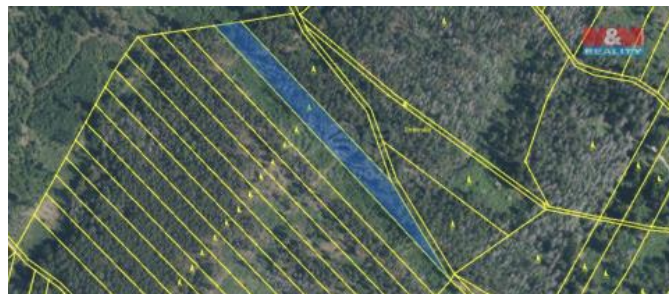

K prodeji, pozemky - les

íslo inzerátu (ID): 4271666 Datum vydání: 21.09.2024

Cena za nemovitost:

189 000 K

Lokalita:

Brno-venkov

Nabízíme Vám ke koupi lesní pozemek v katastrálním území Veverské Knínice o celkové ploše 4331 m². Pozemek se nachází na velmi krásném místě a přístup je zajištěn po lesní cestě. Na pozemku je 90 let starý porost, převážně borovice a smrky, se zásobou kolem 200 m³. Pro více informací a domluvení prohlídky neváhejte kontaktovat makléře.

ID inzerátu ESO:	4271666
Inzerát aktualizován:	21.09.2024
Inzerát vydán:	21.08.2024
ID zakázky v RK:	900882839
Stav:	Dobrý
Vlastnictví:	Osobní
Plocha pozemku:	4331 m ²
Kód zakázky:	882839

KONTAKTNÍ ÚDAJE: