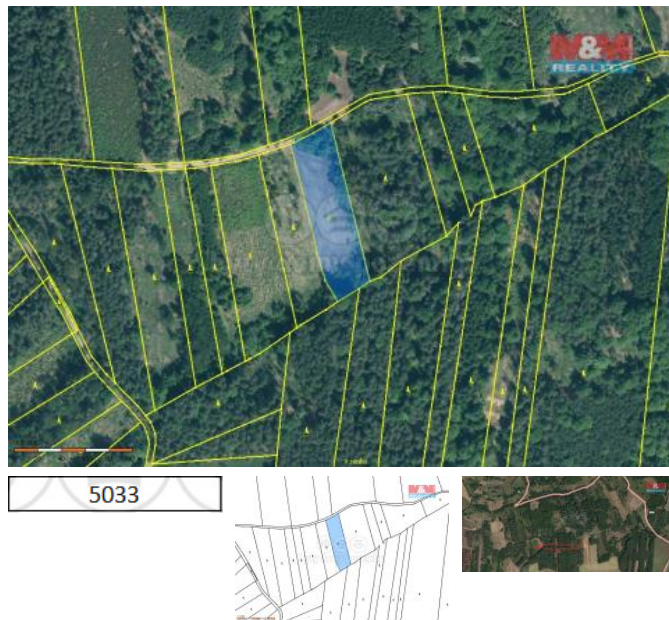

K prodeji, pozemky - les

íslo inzerátu (ID): 4277168 Datum vydání: 03.03.2025

Cena za nemovitost:

125 000 K

Lokalita:
Písek

Prodej lesního pozemku o výměře 5033 m². Jedná se o jedno číslo parcelní. Na pozemku se nachází různé porosty ve stáří 2-80 let. Při koupi vícero pozemků v této lokalitě možno jednat o ceně. Více info v RK.

ID inzerátu ESO:	4277168
Inzerát aktualizován:	03.03.2025
Inzerát vydán:	12.09.2024
ID zakázky v RK:	900882911
Stav:	Dobrý
Vlastnictví:	Osobní
Plocha pozemku:	5033 m ²
Kód zakázky:	882911

KONTAKTNÍ ÚDAJE: