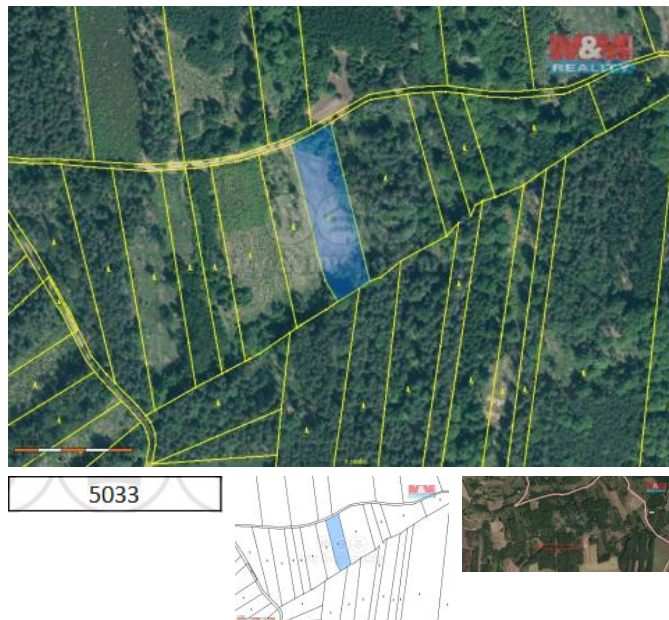

K prodeji, pozemky - les

íslo inzerátu (ID): 4277168 Datum vydání: 03.03.2025

Cena za nemovitost:

125 000 K

Lokalita:
Písek

Prodej lesního pozemku o výměře 5033 m². Jedná se o jedno íslo parcelní. Na pozemku se nachází různé porosty ve stáří 2-80 let. Při koupi vícero pozemků v této lokalitě možno jednat o ceně. Více info v RK.

| | |
|-----------------------|---------------------|
| ID inzerátu ESO: | 4277168 |
| Inzerát aktualizován: | 03.03.2025 |
| Inzerát vydán: | 12.09.2024 |
| ID zakázky v RK: | 900882911 |
| Stav: | Dobrý |
| Vlastnictví: | Osobní |
| Plocha pozemku: | 5033 m ² |
| Kód zakázky: | 882911 |