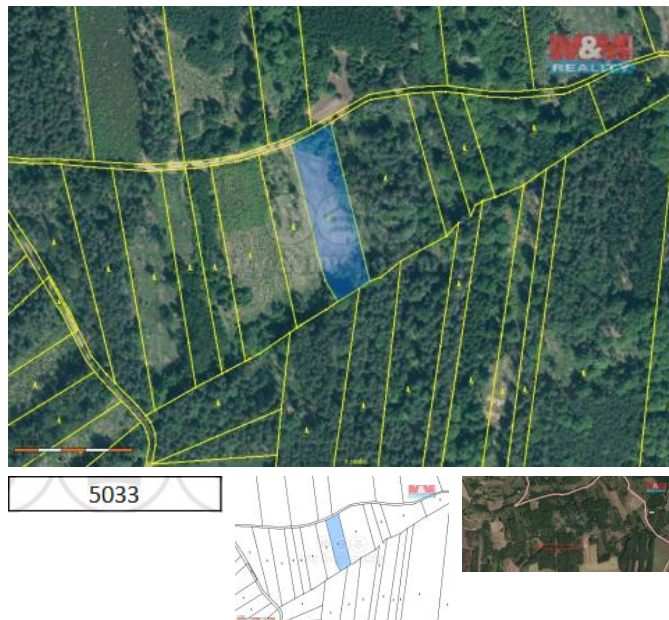

K prodeji, pozemky - les

íslo inzerátu (ID): 4277168 Datum vydání: 21.09.2024

Cena za nemovitost:

125 000 K

Lokalita:
Písek

Prodej lesního pozemku o výměře 5033 m². Jedná se o jedno číslo parcelní. Na pozemku se nachází různé porosty ve stáří 2-80 let. Při koupi vícero pozemků v této lokalitě možno jednat o ceně. Více info v RK.

ID inzerátu ESO:	4277168
Inzerát aktualizován:	21.09.2024
Inzerát vydán:	12.09.2024
ID zakázky v RK:	900882911
Stav:	Dobrý
Vlastnictví:	Osobní
Plocha pozemku:	5033 m ²
Kód zakázky:	882911

KONTAKTNÍ ÚDAJE: