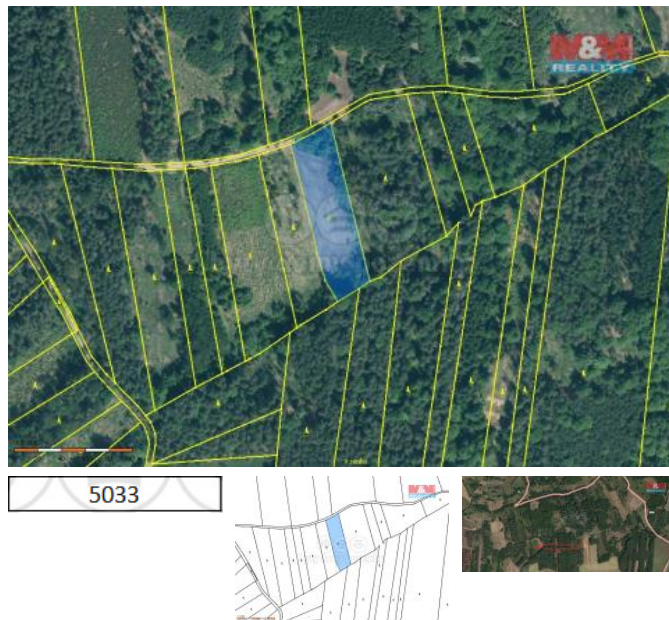

K prodeji, pozemky - les

íslo inzerátu (ID): 4277168 Datum vydání: 28.11.2024

Cena za nemovitost:

125 000 K

Lokalita:
Písek

Prodej lesního pozemku o výměře 5033 m². Jedná se o jedno číslo parcelní. Na pozemku se nachází různé porosty ve stáří 2-80 let. Při koupi vícero pozemků v této lokalitě možno jednat o ceně. Více info v RK.

ID inzerátu ESO:	4277168
Inzerát aktualizován:	28.11.2024
Inzerát vydán:	12.09.2024
ID zakázky v RK:	900882911
Stav:	Dobrý
Vlastnictví:	Osobní
Plocha pozemku:	5033 m ²
Kód zakázky:	882911

KONTAKTNÍ ÚDAJE: