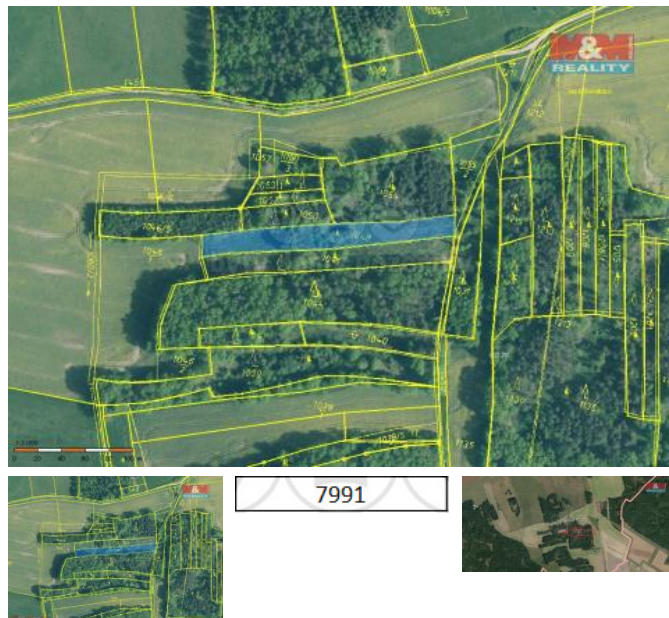

K prodeji, pozemky - les

íslo inzerátu (ID): 4277173 Datum vydání: 21.09.2024

Cena za nemovitost:

235 000 K

Lokalita:
Písek

Prodej dvou lesních pozemků které tvoří funkční celek. Na pozemcích se nachází různé druhy porostů různé stáří. Konkrétní skladba lesa na dotaz u makléře. V případě koupě dalších pozemků v této lokalitě možno jednat o ceně.

ID inzerátu ESO:	4277173
Inzerát aktualizován:	21.09.2024
Inzerát vydán:	12.09.2024
ID zakázky v RK:	900882854
Stav:	Dobrý
Vlastnictví:	Osobní
Plocha pozemku:	7991 m ²
Kód zakázky:	882854

KONTAKTNÍ ÚDAJE: