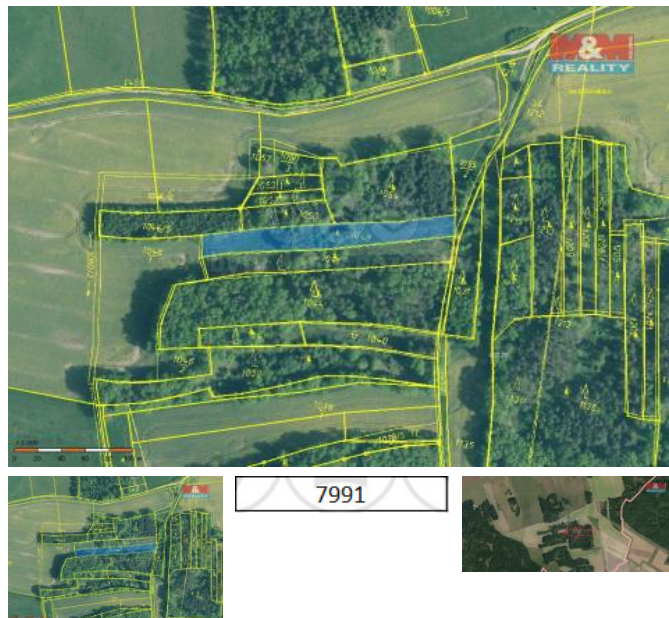

## K prodeji, pozemky - les

íslo inzerátu (ID): 4277173 Datum vydání: 28.11.2024

Cena za nemovitost:

**235 000 K**

Lokalita:  
**Písek**

Prodej dvou lesních pozemků které tvoří funkční celek. Na pozemcích se nachází různé druhy porostů různých stáří. Konkrétní skladba lesa na dotaz u makléře. V případě koupě dalších pozemků v této lokalitě možno jednat o ceně.

ID inzerátu ESO:	4277173
Inzerát aktualizován:	28.11.2024
Inzerát vydán:	12.09.2024
ID zakázky v RK:	900882854
Stav:	Dobrý
Vlastnictví:	Osobní
Plocha pozemku:	7991 m <sup>2</sup>
Kód zakázky:	882854