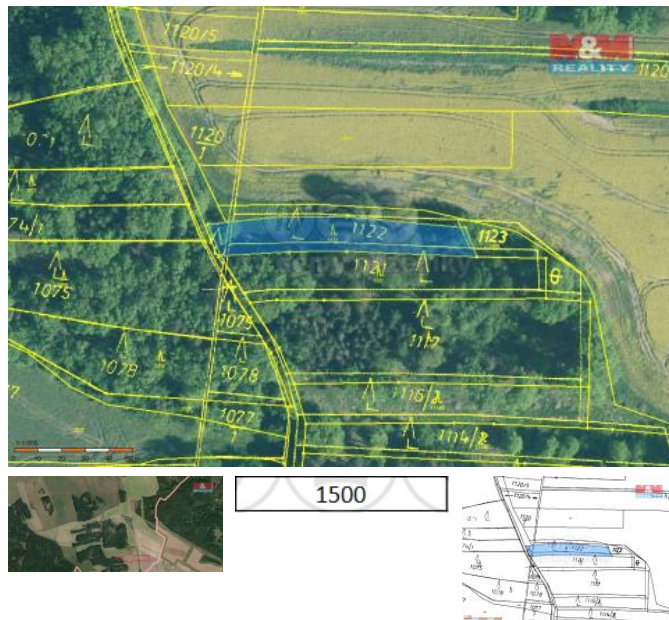

K prodeji, pozemky - les

íslo inzerátu (ID): 4277179 Datum vydání: 21.09.2024

Cena za nemovitost:

57 000 K

Lokalita:
Písek

Prodej lesního pozemku o výměře 1500 m². Jedná se o jedno íslo parcelní. Na pozemku se nachází různé druhy porostů různého stáří. Konkrétní skladba lesa na dotaz u makléře. V případě koupě dalších pozemků v této lokalitě možno jednat o ceně.

ID inzerátu ESO:	4277179
Inzerát aktualizován:	21.09.2024
Inzerát vydán:	12.09.2024
ID zakázky v RK:	900882852
Stav:	Dobrý
Vlastnictví:	Osobní
Plocha pozemku:	1500 m ²
Kód zakázky:	882852

KONTAKTNÍ ÚDAJE: