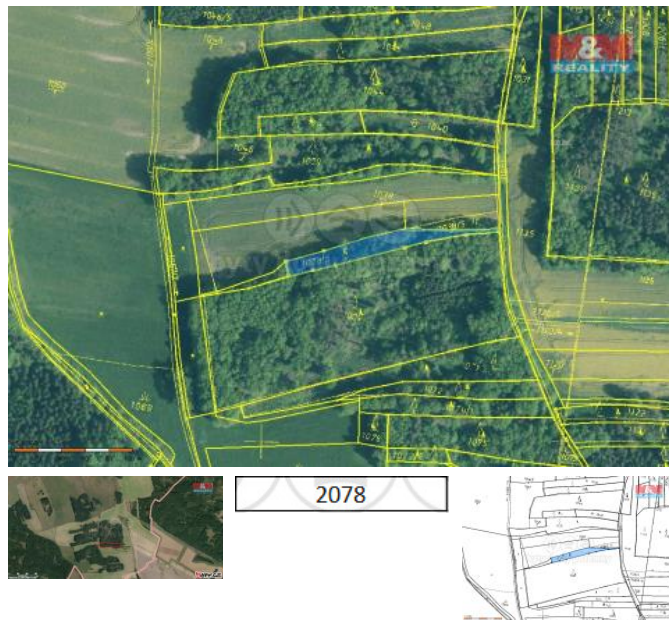

## K prodeji, pozemky - les

íslo inzerátu (ID): 4277183 Datum vydání: 03.03.2025

Cena za nemovitost:

**67 000 K**

Lokalita:  
**Písek**

Prodej lesního pozemku o výměře 2078 m<sup>2</sup>. Jedná se o jedno číslo parcelní. Na pozemku se nachází různé druhy porostů různého stáří. Konkrétní skladba lesa na dotaz u makléře. V případě koupě dalších pozemků v této lokalitě možno jednat o ceně.

ID inzerátu ESO:	4277183
Inzerát aktualizován:	03.03.2025
Inzerát vydán:	12.09.2024
ID zakázky v RK:	900882851
Stav:	Dobrý
Vlastnictví:	Osobní
Plocha pozemku:	2078 m <sup>2</sup>
Kód zakázky:	882851