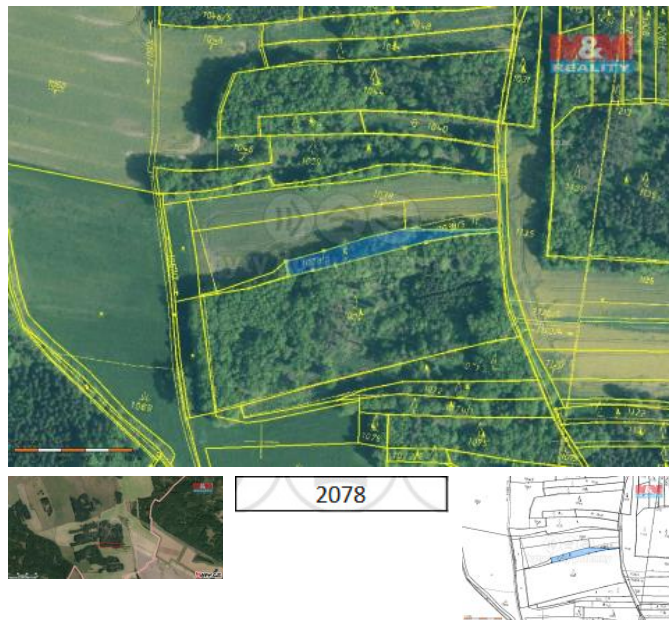

## K prodeji, pozemky - les

íslo inzerátu (ID): 4277183 Datum vydání: 21.09.2024

Cena za nemovitost:

**67 000 K**

Lokalita:  
**Písek**

Prodej lesního pozemku o výměře 2078 m<sup>2</sup>. Jedná se o jedno číslo parcelní. Na pozemku se nachází různé druhy porostů různého stáří. Konkrétní skladba lesa na dotaz u makléře. V případě koupě dalších pozemků v této lokalitě možno jednat o ceně.

ID inzerátu ESO:	4277183
Inzerát aktualizován:	21.09.2024
Inzerát vydán:	12.09.2024
ID zakázky v RK:	900882851
Stav:	Dobrý
Vlastnictví:	Osobní
Plocha pozemku:	2078 m <sup>2</sup>
Kód zakázky:	882851