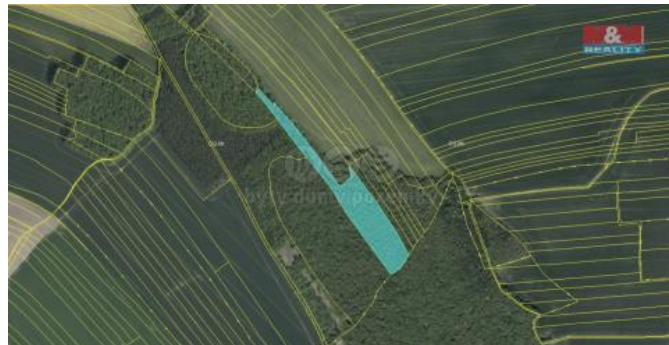

## K prodeji, pozemky - les

íslo inzerátu (ID): 4277959 Datum vydání: 28.09.2024

Cena za nemovitost:

**832 398 K**

Lokalita:

**Jičín**

Prodej souboru lesních pozemků v katastru obce Vrbice, katastrální území Vrbice nad Cidlinou. Celková plocha této pozemkové jednotky dohromady 23 406 m<sup>2</sup>. Nachází se zde listnatý les, především duby, ve stáří cca 80 let, se zásobou cca 350 m<sup>3</sup>. Zajímavá investiční příležitost.

|                       |                      |
|-----------------------|----------------------|
| ID inzerátu ESO:      | 4277959              |
| Inzerát aktualizován: | 28.09.2024           |
| Inzerát vydán:        | 16.09.2024           |
| ID zakázky v RK:      | 900884431            |
| Stav:                 | Dobrý                |
| Vlastnictví:          | Osobní               |
| Plocha pozemku:       | 23406 m <sup>2</sup> |
| Kód zakázky:          | 884431               |