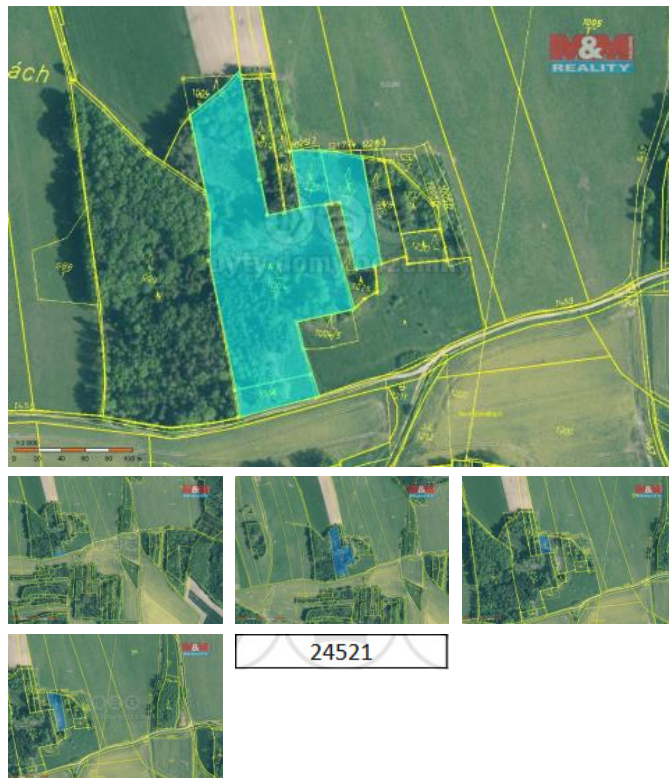

K prodeji, pozemky - les

íslo inzerátu (ID): 4278035 Datum vydání: 28.11.2024

Cena za nemovitost:

700 000 K

Lokalita:
Písek

Prodej souboru lesních pozemků které tvoří funkční celek. Na pozemcích se nachází různé druhy porostů různé stáří. Konkrétní skladba lesa na dotaz u makléře. V případě koupě dalších pozemků v této lokalitě možno jednat o ceně.

ID inzerátu ESO:	4278035
Inzerát aktualizován:	28.11.2024
Inzerát vydán:	16.09.2024
ID zakázky v RK:	900882861
Stav:	Dobrý
Vlastnictví:	Osobní
Plocha pozemku:	24521 m ²
Kód zakázky:	882861

KONTAKTNÍ ÚDAJE: