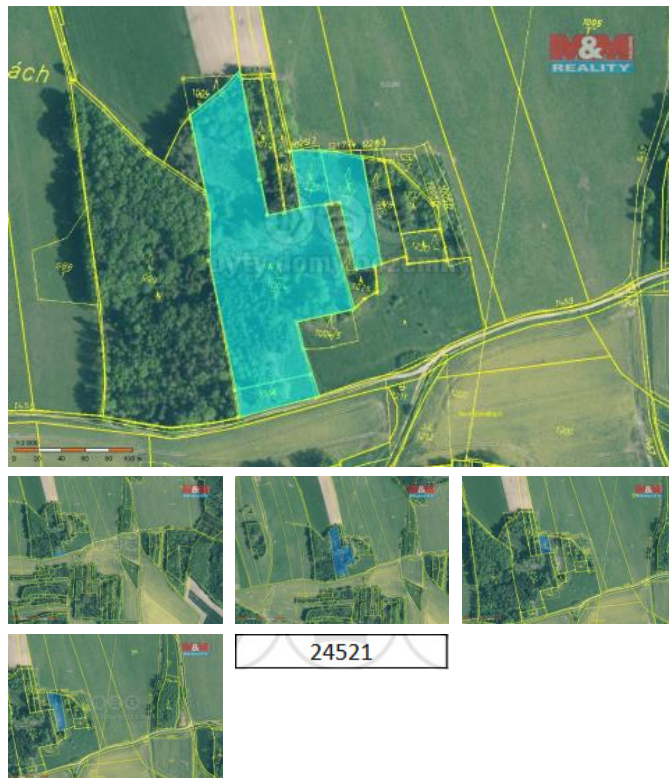

## K prodeji, pozemky - les

íslo inzerátu (ID): 4278035 Datum vydání: 21.09.2024

Cena za nemovitost:

**700 000 K**

Lokalita:  
**Písek**

Prodej souboru lesních pozemků které tvoří funkční celek. Na pozemcích se nachází různé druhy porostů různé stáří. Konkrétní skladba lesa na dotaz u makléře. V případě koupě dalších pozemků v této lokalitě možno jednat o ceně.

ID inzerátu ESO:	4278035
Inzerát aktualizován:	21.09.2024
Inzerát vydán:	16.09.2024
ID zakázky v RK:	900882861
Stav:	Dobrý
Vlastnictví:	Osobní
Plocha pozemku:	24521 m <sup>2</sup>
Kód zakázky:	882861