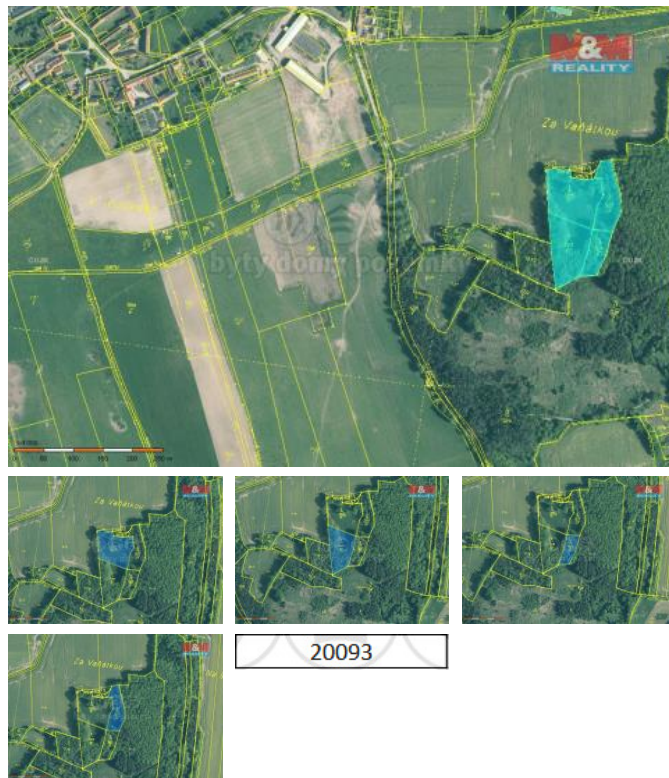

## K prodeji, pozemky - les

íslo inzerátu (ID): 4278046 Datum vydání: 21.09.2024

Cena za nemovitost:

**850 000 K**

Lokalita:  
**Písek**

Prodej souboru lesních pozemků které tvoří funkční celek. Na pozemcích se nachází různé druhy porostů různé stáří. Konkrétní skladba lesa na dotaz u makléře. V případě koupě dalších pozemků v této lokalitě možno jednat o ceně.

ID inzerátu ESO:	4278046
Inzerát aktualizován:	21.09.2024
Inzerát vydán:	16.09.2024
ID zakázky v RK:	900882858
Stav:	Dobrý
Vlastnictví:	Osobní
Plocha pozemku:	20093 m <sup>2</sup>
Kód zakázky:	882858