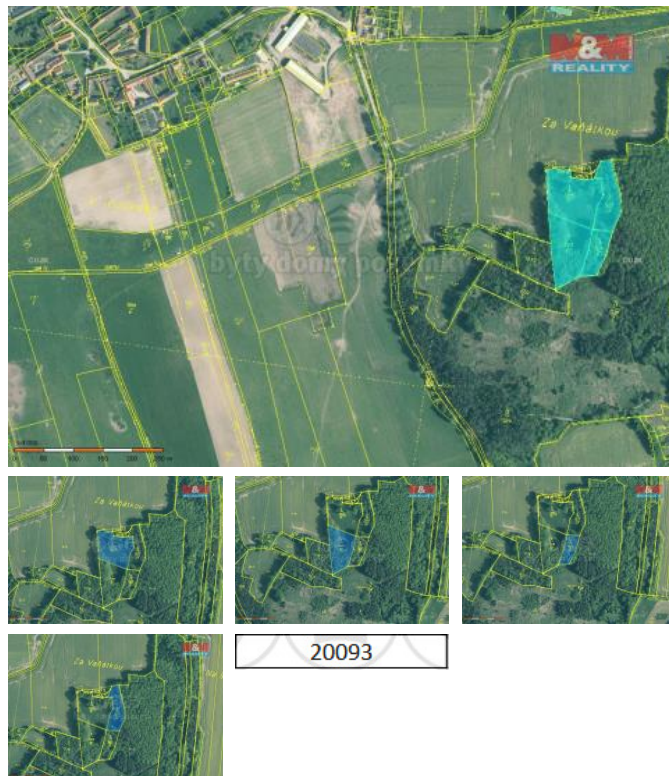

K prodeji, pozemky - les

íslo inzerátu (ID): 4278046 Datum vydání: 28.11.2024

Cena za nemovitost:

850 000 K

Lokalita:
Písek

Prodej souboru lesních pozemků které tvoří funkční celek. Na pozemcích se nachází různé druhy porostů různých stáří. Konkrétní skladba lesa na dotaz u makléře. V případě koupě dalších pozemků v této lokalitě možno jednat o ceně.

ID inzerátu ESO:	4278046
Inzerát aktualizován:	28.11.2024
Inzerát vydán:	16.09.2024
ID zakázky v RK:	900882858
Stav:	Dobrý
Vlastnictví:	Osobní
Plocha pozemku:	20093 m ²
Kód zakázky:	882858

KONTAKTNÍ ÚDAJE: