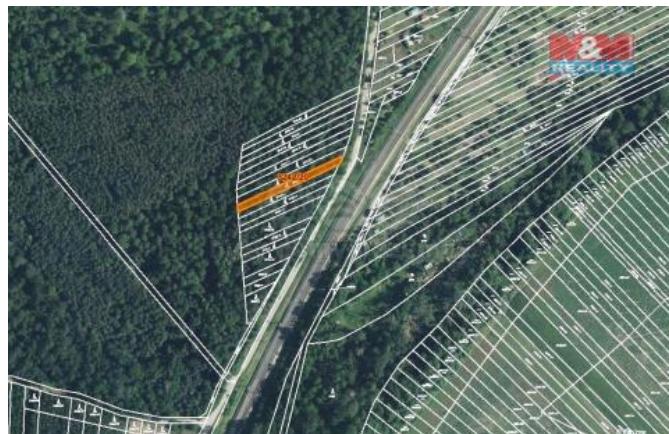

## K prodeji, pozemky - les

íslo inzerátu (ID): 4279261 Datum vydání: 18.12.2024

Cena za nemovitost:

**148 000 K**

Lokalita:

**B eclav**

Prodej pozemku o výměře 130 m<sup>2</sup> v katastru obce Poštorná.  
Jedná se o lesní pozemek, dostupný z obecní komunikace, prodej  
podílu 1/4 z celkové výměry 523 m<sup>2</sup>.

ID inzerátu ESO:	4279261
Inzerát aktualizován:	18.12.2024
Inzerát vydán:	19.09.2024
ID zakázky v RK:	900885563
Stav:	Velmi dobrý
Vlastnictví:	Osobní
Plocha pozemku:	130 m <sup>2</sup>
Kód zakázky:	885563