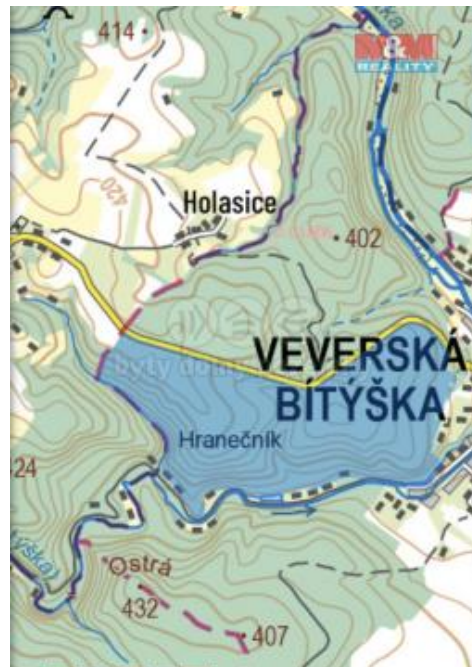

K prodeji, pozemky - les

Cena za nemovitost:

766 389 K

íslo inzerátu (ID): 4284240 Datum vydání: 24.10.2024

Lokalita:
Brno-venkov

Nabízíme k prodeji 1/80 lesní pozemek v katastrálním území Veverská Bítýška. Plocha pozemku je 1.401.916 m² a 1/80 je 17823 m². Pro více informací nás neváhejte kontaktovat.

ID inzerátu ESO:	4284240
Inzerát aktualizován:	24.10.2024
Inzerát vydán:	10.10.2024
ID zakázky v RK:	900886430
Stav:	Dobrý
Vlastnictví:	Osobní
Plocha pozemku:	1401916 m²
Kód zakázky:	886430

KONTAKTNÍ ÚDAJE:

Barbora Paulová

Tel:

296 399 006

Email:

info@mmreality.cz

MaM reality holding,

a.s.

Tel:

800 100 446

Adresa:

Krakovská 1675/2, 11000

Praha - Nové M sto

Web:

www.mmreality.cz