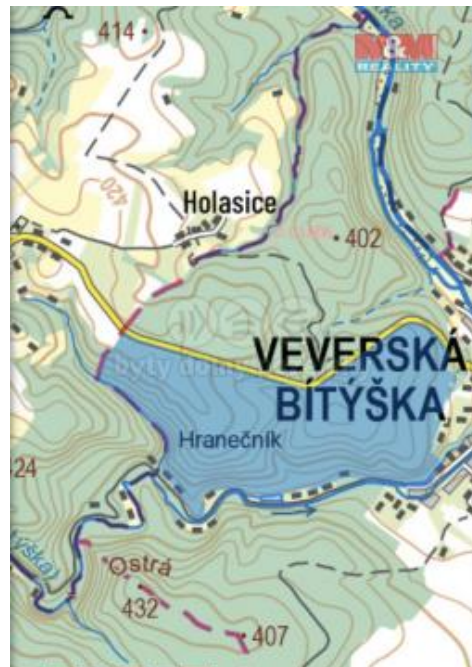

K prodeji, pozemky - les

Cena za nemovitost:

766 389 K

íslo inzerátu (ID): 4284240 Datum vydání: 12.01.2025

Lokalita:
Brno-venkov

Nabízíme k prodeji 1/80 lesní pozemek v katastrálním území Veverská Bítýška. Plocha pozemku je 1.401.916 m² a 1/80 je 17823 m². Pro více informací nás neváhejte kontaktovat.

ID inzerátu ESO:	4284240
Inzerát aktualizován:	12.01.2025
Inzerát vydán:	10.10.2024
ID zakázky v RK:	900886430
Stav:	Dobrý
Vlastnictví:	Osobní
Plocha pozemku:	1401916 m²
Kód zakázky:	886430

KONTAKTNÍ ÚDAJE:

Barbora Paulová

Tel:

296 399 006

Email:

info@mmreality.cz

MaM reality holding,

a.s.

Tel:

800 100 446

Adresa:

Krakovská 1675/2, 11000

Praha - Nové M sto

Web:

www.mmreality.cz