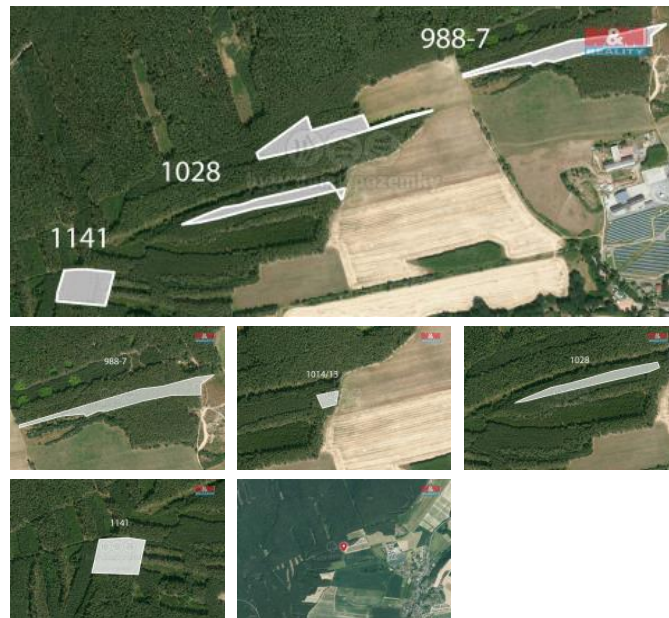

K prodeji, pozemky - les

íslo inzerátu (ID): 4284253 Datum vydání: 29.12.2024

Cena za nemovitost:

896 640 K

Lokalita:

Plzeň - sever

Exkluzivně nabízíme k prodeji prostorné lesní pozemky o celkové výměře 20 601 m² v katastrálním území Rybnice u Kaznějova. Jedná se o klidné a odlehle místo na samotě, ideální pro milovníky přírody a ty, kteří hledají únik od městského ruchu. Pozemky jsou ve velmi dobrém stavu a pravidelně udržované. Lesy jsou vhodné nejen k hospodářským účelům, ale také pro rekreační aktivity, jako je houbaření, turistika nebo oblíbené rodinné procházky. V okolí se nachází malebné přírodní scenérie a několik turistických tras. Pokud hledáte investici do přírodní oázy klidu a prostoru pro relaxaci, tento lesní pozemek je pro vás tou správnou volbou. Pro více informací a prohlídku nás neváhejte kontaktovat. Těšíme se na vás!

ID inzerátu ESO:	4284253
Inzerát aktualizován:	29.12.2024
Inzerát vydán:	10.10.2024
ID zakázky v RK:	900886435
Stav:	Velmi dobrý
Vlastnictví:	Osobní
Plocha pozemku:	20601 m ²
Kód zakázky:	886435

KONTAKTNÍ ÚDAJE: