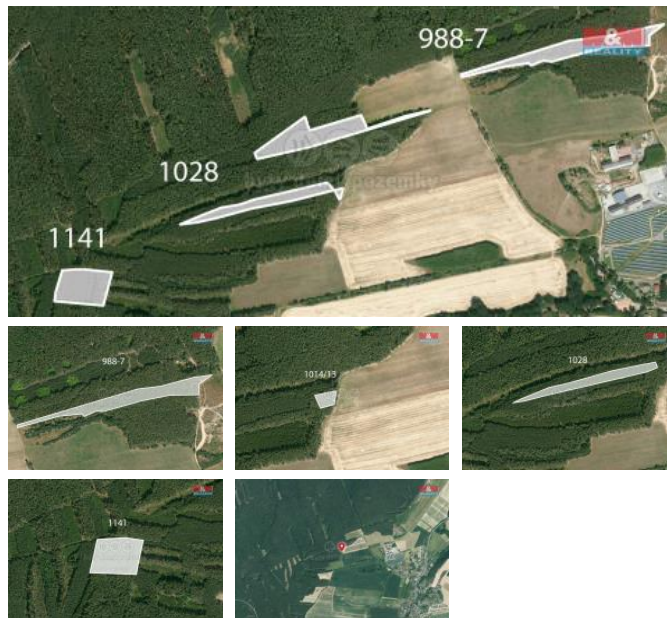

K prodeji, pozemky - les

íslo inzerátu (ID): 4284253 Datum vydání: 14.01.2025

Cena za nemovitost:

896 640 K

Lokalita:

Plzeň-sever

Exkluzivně nabízíme k prodeji prostorné lesní pozemky o celkové výměře 20 601 m² v katastrálním území Rybnice u Kaznějova. Jedná se o klidné a odlehle místo na samotě, ideální pro milovníky přírody a ty, kteří hledají únik od městského ruchu. Pozemky jsou ve velmi dobrém stavu a pravidelně udržované. Lesy jsou vhodné nejen k hospodářským účelům, ale také pro rekreační aktivity, jako je houbaření, turistika nebo oblíbené rodinné procházky. V okolí se nachází malebné přírodní scénérie a několik turistických tras. Pokud hledáte investici do přírodní oázy klidu a prostoru pro relaxaci, tento lesní pozemek je pro vás tou správnou volbou. Pro více informací a prohlídku nás neváhejte kontaktovat. Těšíme se na vás!

ID inzerátu ESO:	4284253
Inzerát aktualizován:	14.01.2025
Inzerát vydán:	10.10.2024
ID zakázky v RK:	900886435
Stav:	Velmi dobrý
Vlastnictví:	Osobní
Plocha pozemku:	20601 m ²
Kód zakázky:	886435

KONTAKTNÍ ÚDAJE: