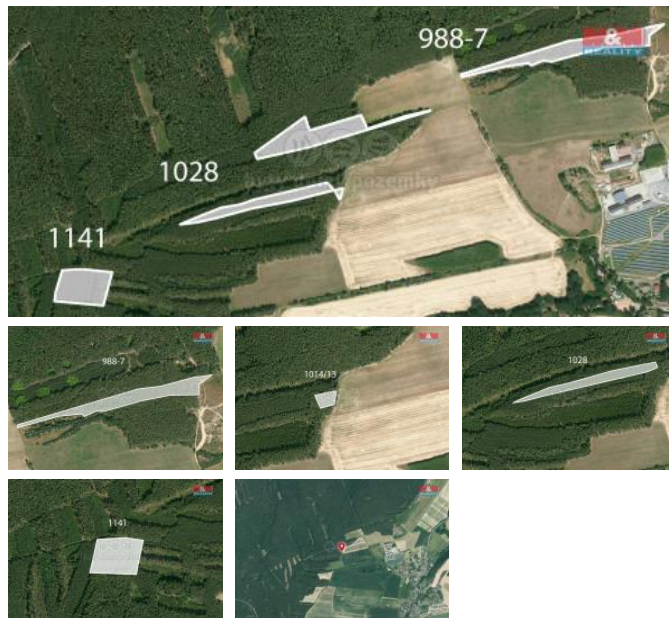

K prodeji, pozemky - les

íslo inzerátu (ID): 4284253 Datum vydání: 22.11.2024

Cena za nemovitost:

896 640 K

Lokalita:

Plzeň - sever

Exkluzivně nabízíme k prodeji prostorné lesní pozemky o celkové výměře 20 601 m² v katastrálním území Rybnice u Kaznějova. Jedná se o klidné a odlehle místo na samotě, ideální pro milovníky přírody a ty, kteří hledají únik od městského ruchu. Pozemky jsou ve velmi dobrém stavu a pravidelně udržované. Lesy jsou vhodné nejen k hospodářským účelům, ale také pro rekreační aktivity, jako je houbaření, turistika nebo oblíbené rodinné procházky. V okolí se nachází malebné přírodní scenérie a několik turistických tras. Pokud hledáte investici do přírodní oázy klidu a prostoru pro relaxaci, tento lesní pozemek je pro vás tou správnou volbou. Pro více informací a prohlídku nás neváhejte kontaktovat. Těšíme se na vás!

ID inzerátu ESO:	4284253
Inzerát aktualizován:	22.11.2024
Inzerát vydán:	10.10.2024
ID zakázky v RK:	900886435
Stav:	Velmi dobrý
Vlastnictví:	Osobní
Plocha pozemku:	20601 m ²
Kód zakázky:	886435

KONTAKTNÍ ÚDAJE: