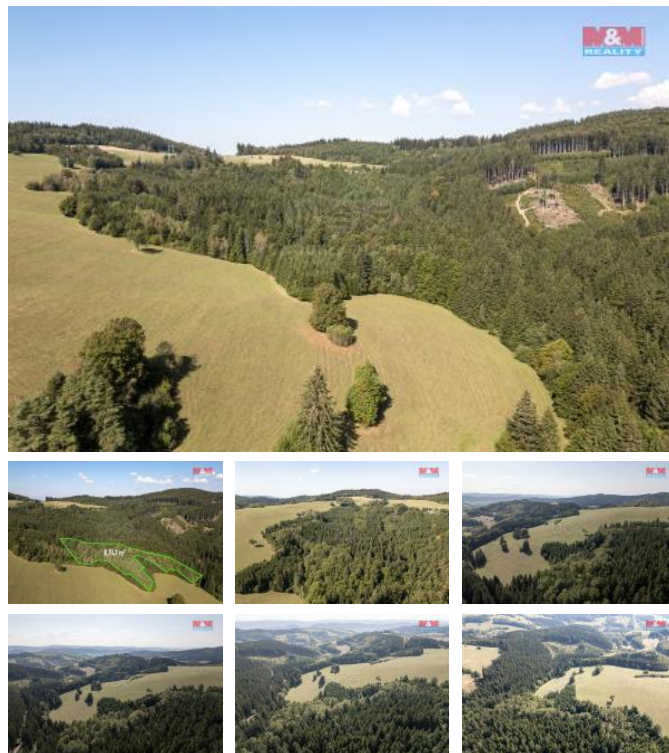

K prodeji, pozemky - les

íslo inzerátu (ID): 4286672 Datum vydání: 14.01.2025

Cena za nemovitost:

700 000 K

Lokalita:
Vsetín

Nabídka k prodeji lesních pozemků o celkové rozloze 8 743 m². Pozemek se nachází v přírodní lesní oblasti, Vsetína. Charakteristikou tohoto pozemku je nadprůměrný lesní porost, který nabízí novému majiteli vysoký produkční potenciál. K parcelě je možno se dopravit po zpevněné lesní cestě. Pokud vás tato nabídka zaujala, neváhejte nás kontaktovat.

ID inzerátu ESO:	4286672
Inzerát aktualizován:	14.01.2025
Inzerát vydán:	19.10.2024
ID zakázky v RK:	900884561
Stav:	Velmi dobrý
Vlastnictví:	Osobní
Plocha pozemku:	8743 m ²
Kód zakázky:	884561

KONTAKTNÍ ÚDAJE: