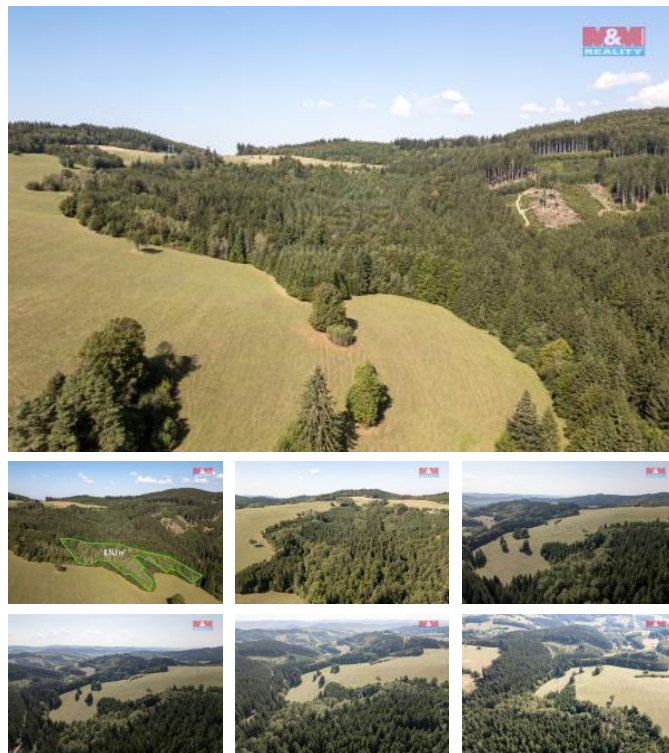

K prodeji, pozemky - les

íslo inzerátu (ID): 4286672 Datum vydání: 14.01.2025

Cena za nemovitost:

700 000 K

Lokalita:
Vsetín

Nabídka k prodeji lesních pozemků o celkové rozloze 8 743 m². Pozemek se nachází v přírodní lesní oblasti, Vsetína. Charakteristikou tohoto pozemku je nadprůměrný lesní porost, který nabízí novému majiteli vysoký produkční potenciál. K parcele je možno se dopravit po zpevněné lesní cestě. Pokud vás tato nabídka zaujala, neváhejte nás kontaktovat.

ID inzerátu ESO:	4286672
Inzerát aktualizován:	14.01.2025
Inzerát vydán:	19.10.2024
ID zakázky v RK:	900884561
Stav:	Velmi dobrý
Vlastnictví:	Osobní
Plocha pozemku:	8743 m ²
Kód zakázky:	884561

KONTAKTNÍ ÚDAJE: