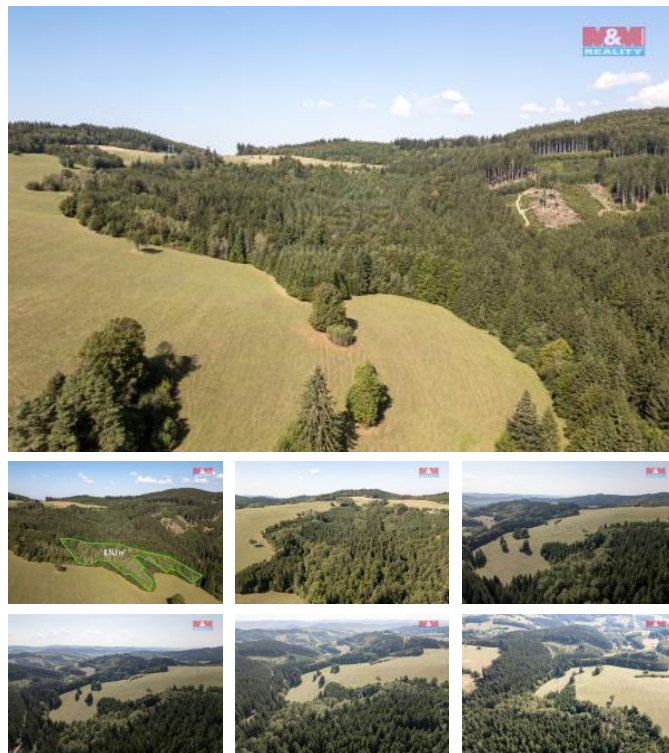

K prodeji, pozemky - les

íslo inzerátu (ID): 4286672 Datum vydání: 22.11.2024

Cena za nemovitost:

800 000 K

Lokalita:
Vsetín

Nabídka k prodeji lesních pozemků o celkové rozloze 8 743 m². Pozemek se nachází v přírodní lesní oblasti, Vsetína. Charakteristikou tohoto pozemku je nadprůměrný lesní porost, který nabízí novému majiteli vysoký produkční potenciál. K parcelě je možno se dopravit po zpevněné lesní cestě. Pokud vás tato nabídka zaujala, neváhejte nás kontaktovat.

ID inzerátu ESO:	4286672
Inzerát aktualizován:	22.11.2024
Inzerát vydán:	19.10.2024
ID zakázky v RK:	900884561
Stav:	Velmi dobrý
Vlastnictví:	Osobní
Plocha pozemku:	8743 m ²
Kód zakázky:	884561

KONTAKTNÍ ÚDAJE: