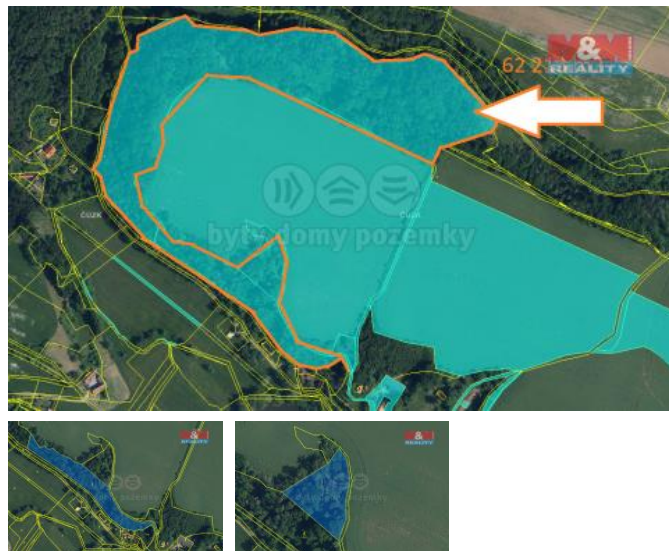

K prodeji, pozemky - les

íslo inzerátu (ID): 4292130 Datum vydání: 07.03.2025

Cena za nemovitost:

1 431 500 K

Lokalita:

Mladá Boleslav

Nabízíme k prodeji jedinečnou příležitost investice do lesních pozemků o rozloze 31 075 m², které jsou součástí rozsáhlého souboru lesních pozemků o celkové rozloze 93 320 m². Nacházejí se v klidné části obce Stěhom a v sousedství mlýna, kde se natáčí mnoho pohádek a k nejznámějším patří Serty nejsou žerty. V současnosti probíhá změna vlastnictví mezi majiteli, která umožní získání v této části pozemku jako celku. Tento lesní pozemek je skvělou volbou pro ty, kteří hledají klid a soukromí v harmonii s přírodou. Nezmeškejte tuto šanci stát se spoluvlastníkem krásného kousku přírody. Pro více informací nás neváhejte kontaktovat.

ID inzerátu ESO:	4292130
Inzerát aktualizován:	07.03.2025
Inzerát vydán:	13.11.2024
ID zakázky v RK:	900890386
Stav:	Dobrý
Vlastnictví:	Osobní
Plocha pozemku:	31075 m ²
Kód zakázky:	890386

KONTAKTNÍ ÚDAJE: