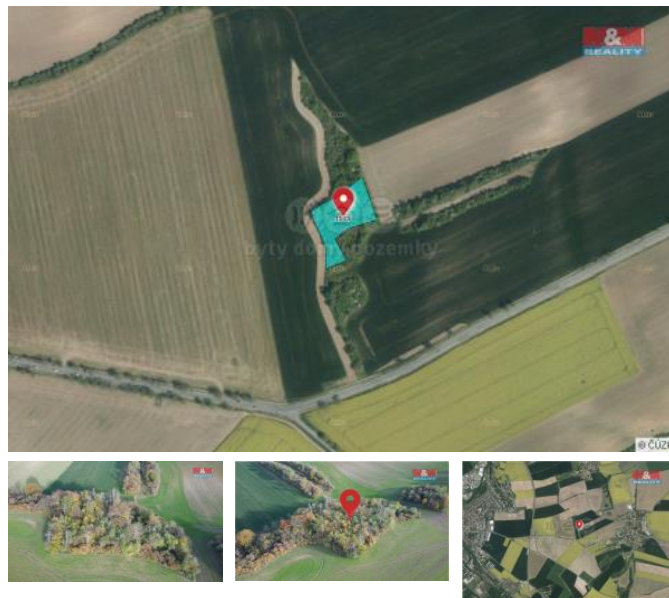

K prodeji, pozemky - les

íslo inzerátu (ID): 4293913 Datum vydání: 15.01.2025

Cena za nemovitost:

123 511 K

Lokalita:
Chrudim

Nabízíme k prodeji les v katastrálním území Koří u obce Chrudim. Celková plocha činí 4259 m². Vhodné pro milovníky přírody a investory hledající zhodnocení prostředků v lesním hospodářství. Více informací rádi poskytneme na vyžádání.

ID inzerátu ESO:	4293913
Inzerát aktualizován:	15.01.2025
Inzerát vydán:	20.11.2024
ID zakázky v RK:	900890177
Stav:	Velmi dobrý
Vlastnictví:	Osobní
Plocha pozemku:	4259 m ²
Kód zakázky:	890177

KONTAKTNÍ ÚDAJE: