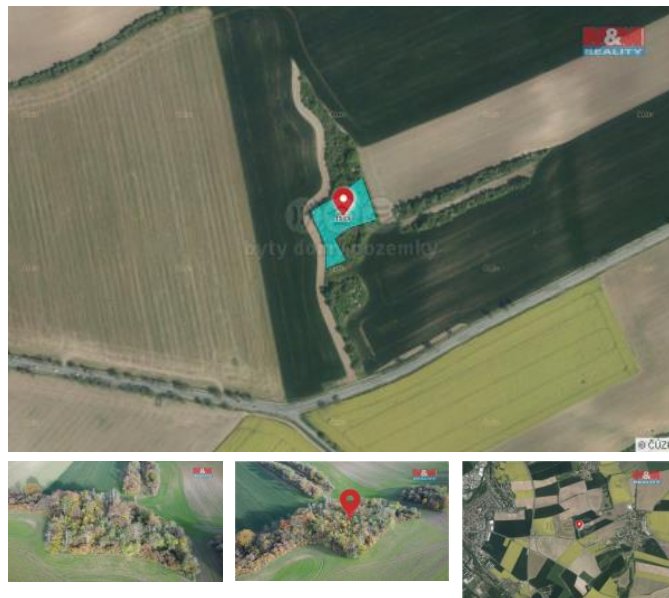

K prodeji, pozemky - les

íslo inzerátu (ID): 4293913 Datum vydání: 22.11.2024

Cena za nemovitost:

123 511 K

Lokalita:
Chrudim

Nabízíme k prodeji les v katastrálním území Koří u obce Chrudim. Celková plocha činí 4259 m². Vhodné pro milovníky přírody a investory hledající zhodnocení prostředků v lesním hospodářství. Více informací rádi poskytneme na vyžádání.

ID inzerátu ESO:	4293913
Inzerát aktualizován:	22.11.2024
Inzerát vydán:	20.11.2024
ID zakázky v RK:	900890177
Stav:	Velmi dobrý
Vlastnictví:	Osobní
Plocha pozemku:	4259 m ²
Kód zakázky:	890177

KONTAKTNÍ ÚDAJE: