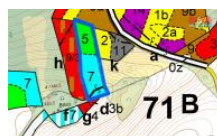

K prodeji, pozemky - les

íslo inzerátu (ID): 4297960 Datum vydání: 10.01.2025

Cena za nemovitost:

650 000 K

Lokalita:
Benešov

Nabízíme k prodeji lesní pozemek o rozloze 5337 m² (2 parcelní ísla) v katastrálním území Nahoruby. Les je ve velmi dobrém stavu a je ideální p íležitostí pro dlouhodobou investici. Dle lesní osnovy je stá í lesa 62 let a je tvo en p evážn borovicí, smrkem a bukem. Pozemek je dostupný jak osobním, tak i nákladním vozidlem.

ID inzerátu ESO:	4297960
Inzerát aktualizován:	10.01.2025
Inzerát vydán:	05.12.2024
ID zakázky v RK:	900892500
Stav:	Velmi dobrý
Vlastnictví:	Osobní
Plocha pozemku:	5337 m²
Kód zakázky:	892500