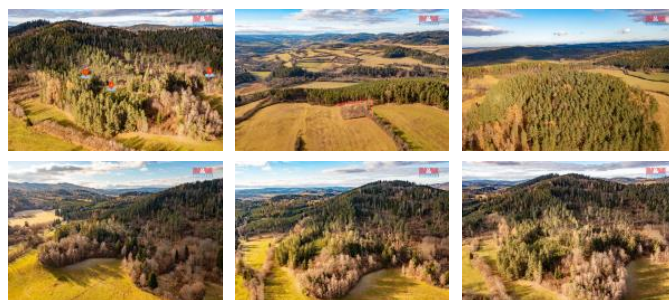

## K prodeji, pozemky - les

íslo inzerátu (ID): 4299470 Datum vydání: 15.01.2025

Cena za nemovitost:

**220 000 K**

Lokalita:  
**Prachatice**

Prodej lesních pozemků v katastrálním území Zálezly u Kyn, okres Prachatice v Jiho českém kraji. Pozemky jsou z větší části vytěžené a neosázené. Více informací rádi poskytneme.

ID inzerátu ESO:	4299470
Inzerát aktualizován:	15.01.2025
Inzerát vydán:	12.12.2024
ID zakázky v RK:	900891334
Stav:	Dobrý
Vlastnictví:	Osobní
Plocha pozemku:	24140 m <sup>2</sup>
Kód zakázky:	891334