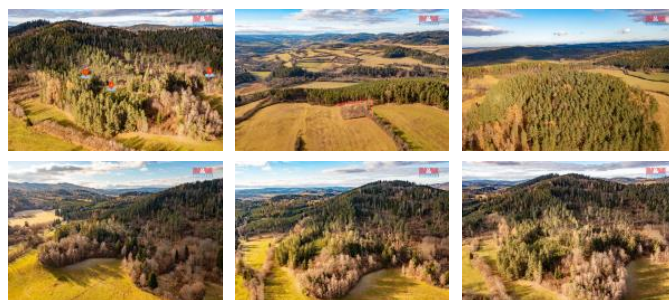

K prodeji, pozemky - les

íslo inzerátu (ID): 4299470 Datum vydání: 04.01.2025

Cena za nemovitost:

220 000 K

Lokalita:
Prachatice

Prodej lesních pozemků v katastrálním území Zálezly u Kynčova, okres Prachatice v Jihozápadním území. Pozemky jsou z větší části vytěžené a neosázené. Více informací rádi poskytneme.

ID inzerátu ESO:	4299470
Inzerát aktualizován:	04.01.2025
Inzerát vydán:	12.12.2024
ID zakázky v RK:	900891334
Stav:	Dobrý
Vlastnictví:	Osobní
Plocha pozemku:	24140 m ²
Kód zakázky:	891334

KONTAKTNÍ ÚDAJE: