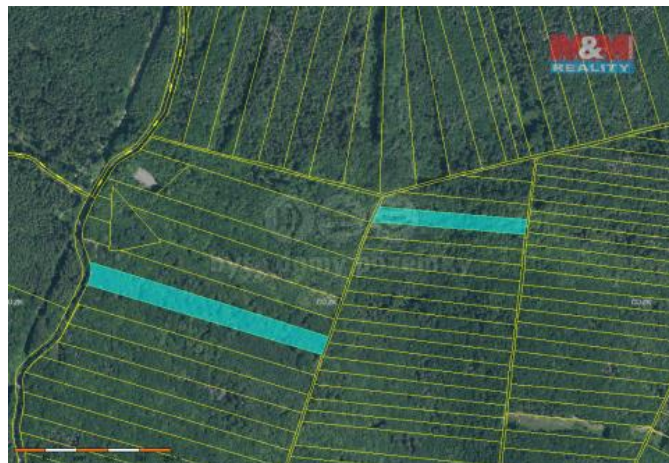

## K prodeji, pozemky - les

Cena za nemovitost:

**713 905 K**

íslo inzerátu (ID): 4304943 Datum vydání: 26.02.2025

Lokalita:  
**Brno-m sto**

Prodej lesních pozemk v katastrálním území Líše v CHKO Moravský kras. Celková plocha iní 18 683 m2. Na pozemcích se nachází smíšený les ( p evážn habr a dub ) s celkovou d evní zásobou cca 450-500 m3 ve stá í až 130 let. K pozemk m náleží podíl 2/557 na p ístupových cestách. Zajímavá investice.

ID inzerátu ESO:	4304943
Inzerát aktualizován:	26.02.2025
Inzerát vydán:	17.01.2025
ID zakázky v RK:	900895984
Stav:	Dobrý
Vlastnictví:	Osobní
Plocha pozemku:	18683 m2
Kód zakázky:	895984