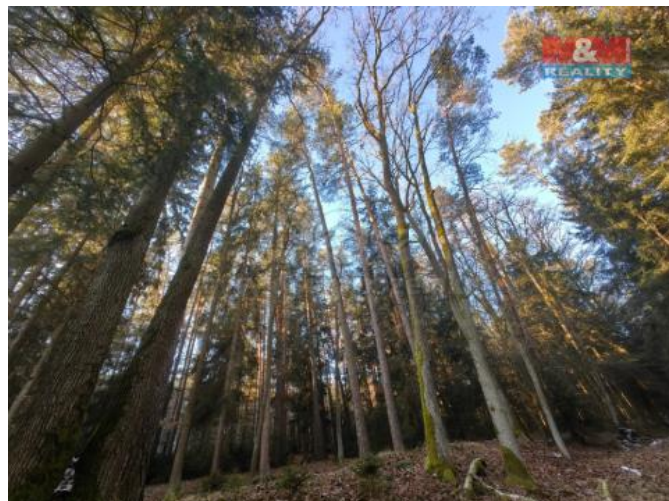

K prodeji, pozemky - les

íslo inzerátu (ID): 4305921 Datum vydání: 14.03.2025

Cena za nemovitost:

353 000 K

Lokalita:

Rychnov nad Kněžnou

Prodej lesa o celkové ploše 4264 m², v obci Zdelov. Jedná se o les se vzrostlými stromy, který je připraven k těžbě vhodný i jako investiční příležitost. Porost se skládá převážně ze smrků doplněných vzrostlými duby. Kvalita dřeva je výborná a dřevina je vhodná k dalšímu zpracování. K lesu vede úložná komunikace, pro bezproblémový přístup techniky k těžbě i odvozu. Obrovskou výhodou je, že vlastník má povolený přístup do lesa.

ID inzerátu ESO:	4305921
Inzerát aktualizován:	14.03.2025
Inzerát vydán:	22.01.2025
ID zakázky v RK:	900896660
Stav:	Velmi dobrý
Vlastnictví:	Osobní
Plocha pozemku:	2608 m²
Kód zakázky:	896660

KONTAKTNÍ ÚDAJE:

Oldřich Tásák

Tel:

296 399 006

Email:

info@mmreality.cz

MaM reality holding,

a.s.

Tel:

800 100 446

Adresa:

Krakovská 1675/2, 11000

Praha - Nové Město

Web:

www.mmreality.cz